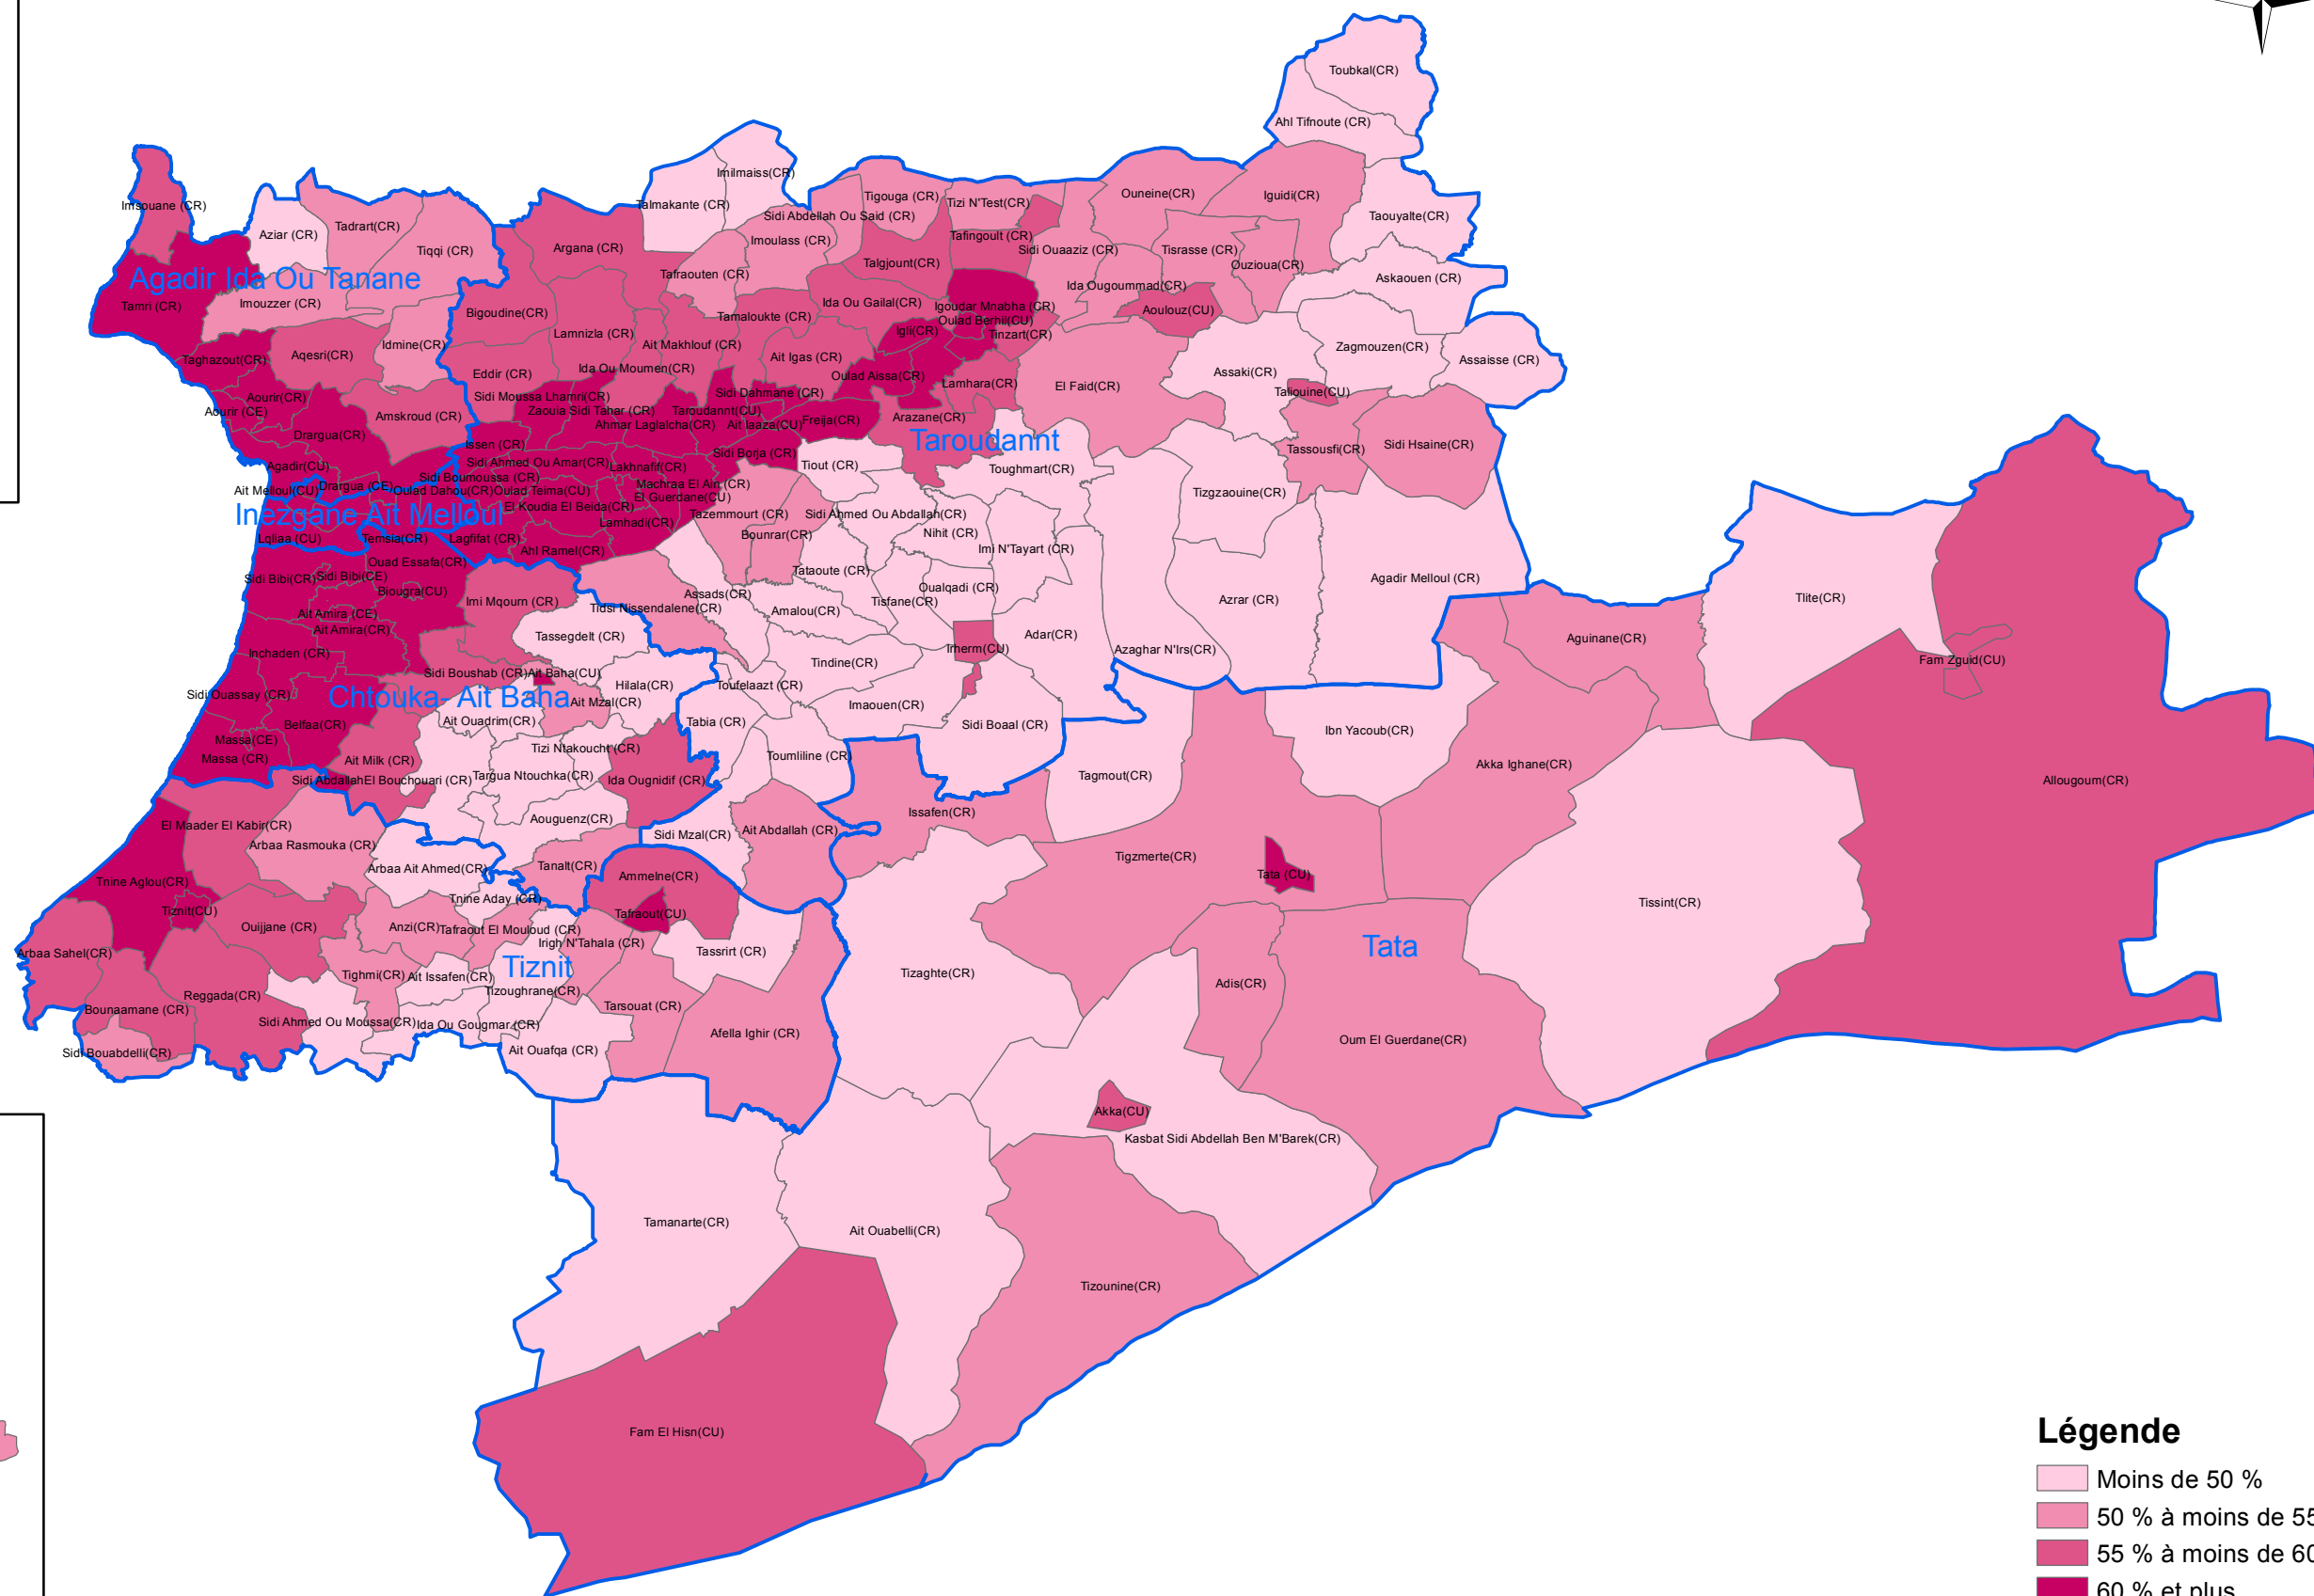

# Proportion de la population masculine âgée de 15 à 59 ans par commune

## Légende

- Moins de 50 %
- 50 % à moins de 55 %
- 55 % à moins de 60 %
- 60 % et plus

CU : Commune Urbaine  
 CR : Commune Rurale  
 CE : Centre Urbain