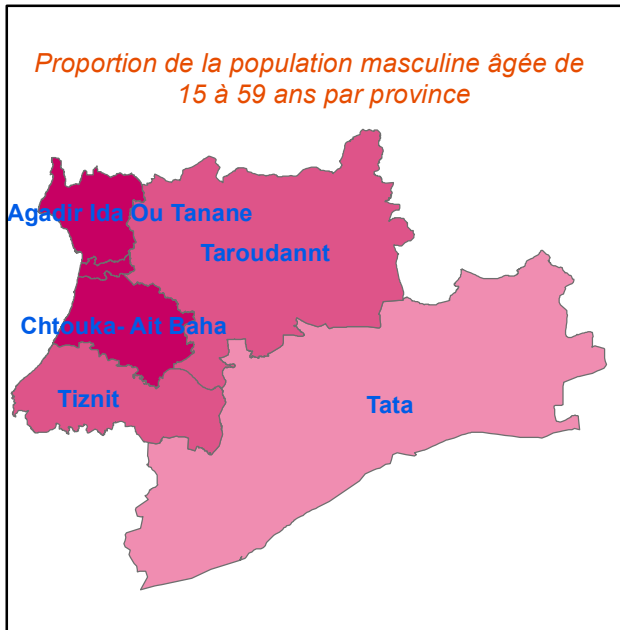

# Proportion de la population masculine âgée de 15 à 59 ans par commune

## Légende

- Moins de 50 %
- 50 % à moins de 55 %
- 55 % à moins de 60 %
- 60 % et plus

CU : Commune Urbaine  
 CR : Commune Rurale  
 CE : Centre Urbain