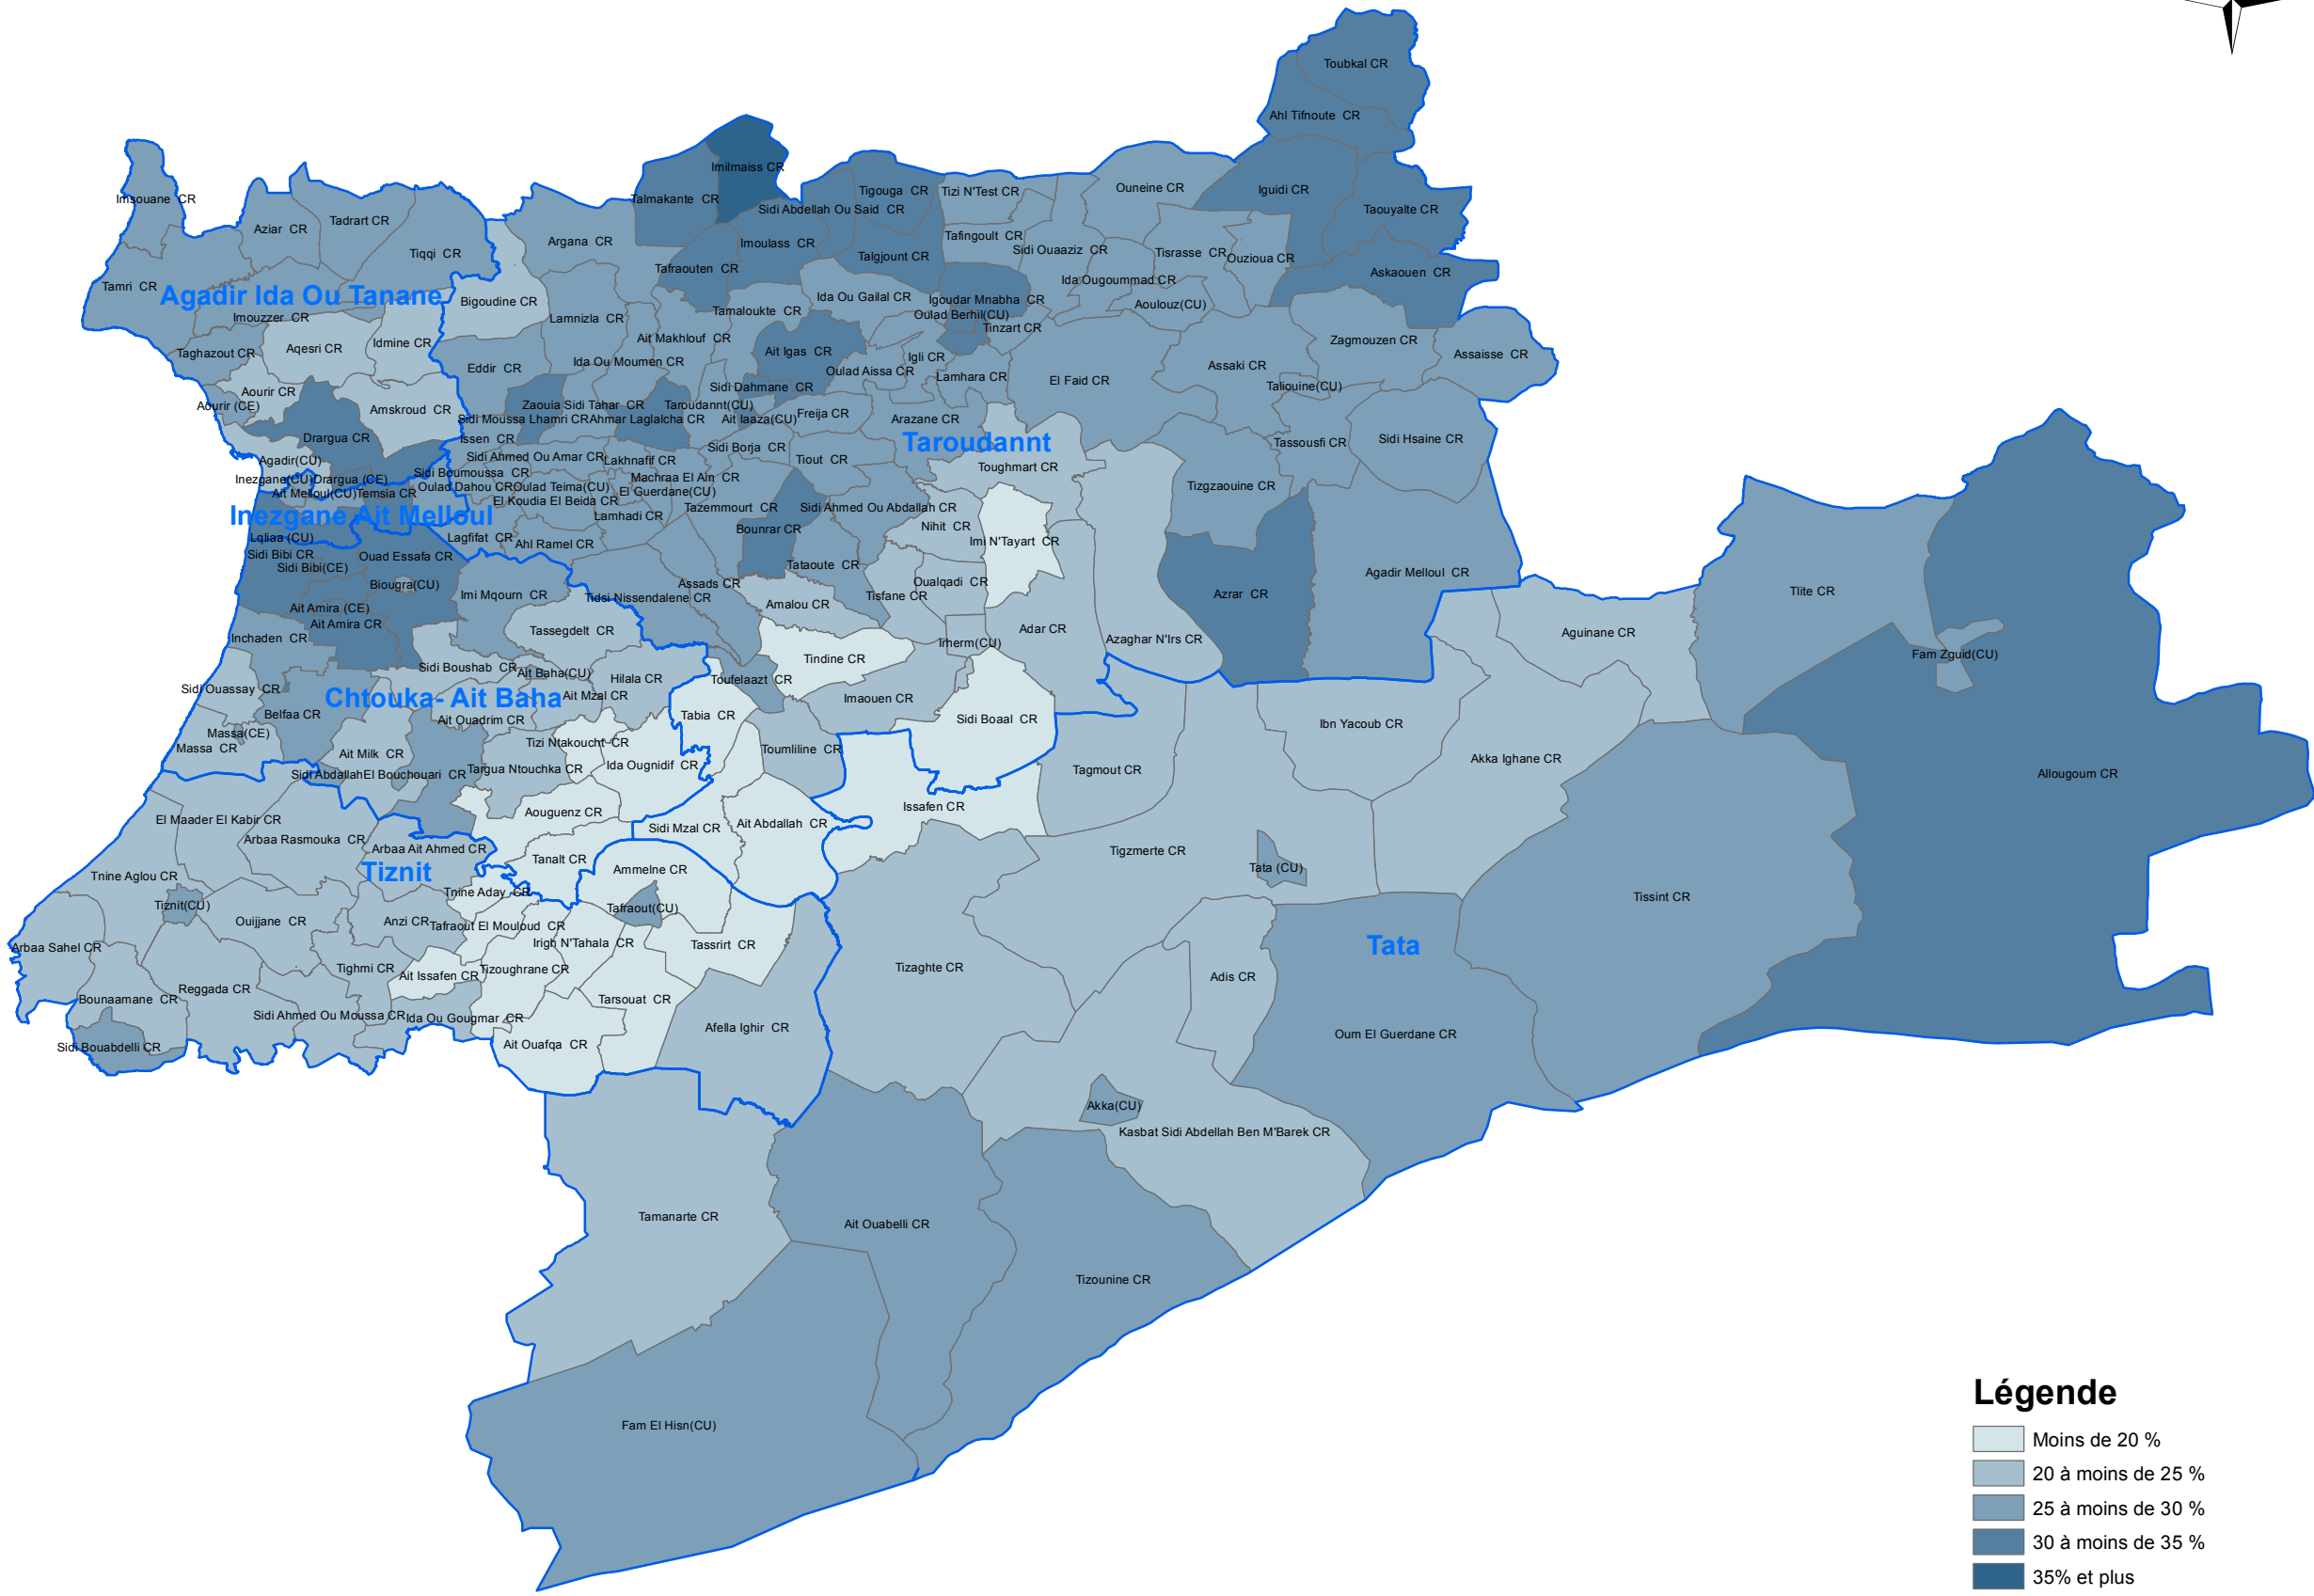

# Proportion de la population féminine âgée de moins de 15 ans par commune

## Légende

- Moins de 20 %
- 20 à moins de 25 %
- 25 à moins de 30 %
- 30 à moins de 35 %
- 35% et plus

CU : Commune Urbaine  
 CR : Commune Rurale  
 CE : Centre Urbain

## Proportion de la population féminine âgée de moins de 15 ans par province et préfecture