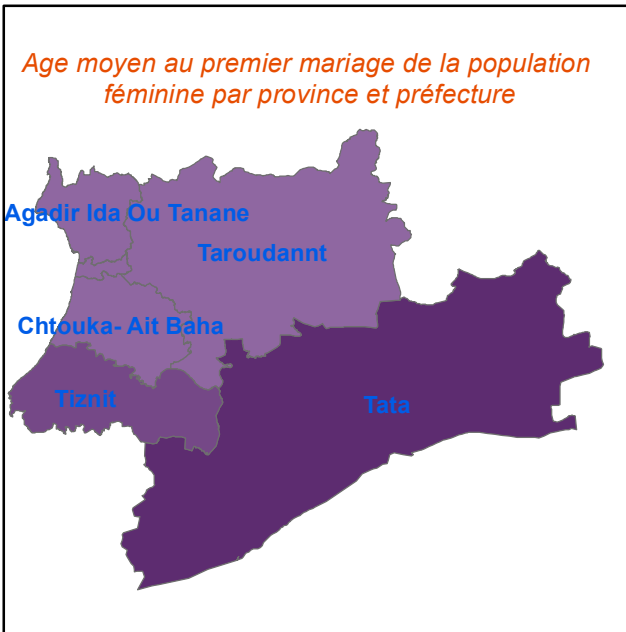

# Age moyen au premier mariage de la population féminine par commune

## Légende

- Moins de 23 ans
- 23 à moins der 24 ans
- 24 à moins der 25ans
- 25 à moins der 27ans
- 27 à moins der 29 ans
- 29 ans et plus

CU : Commune Urbaine  
 CR : Commune Rurale  
 CE : Centre Urbain