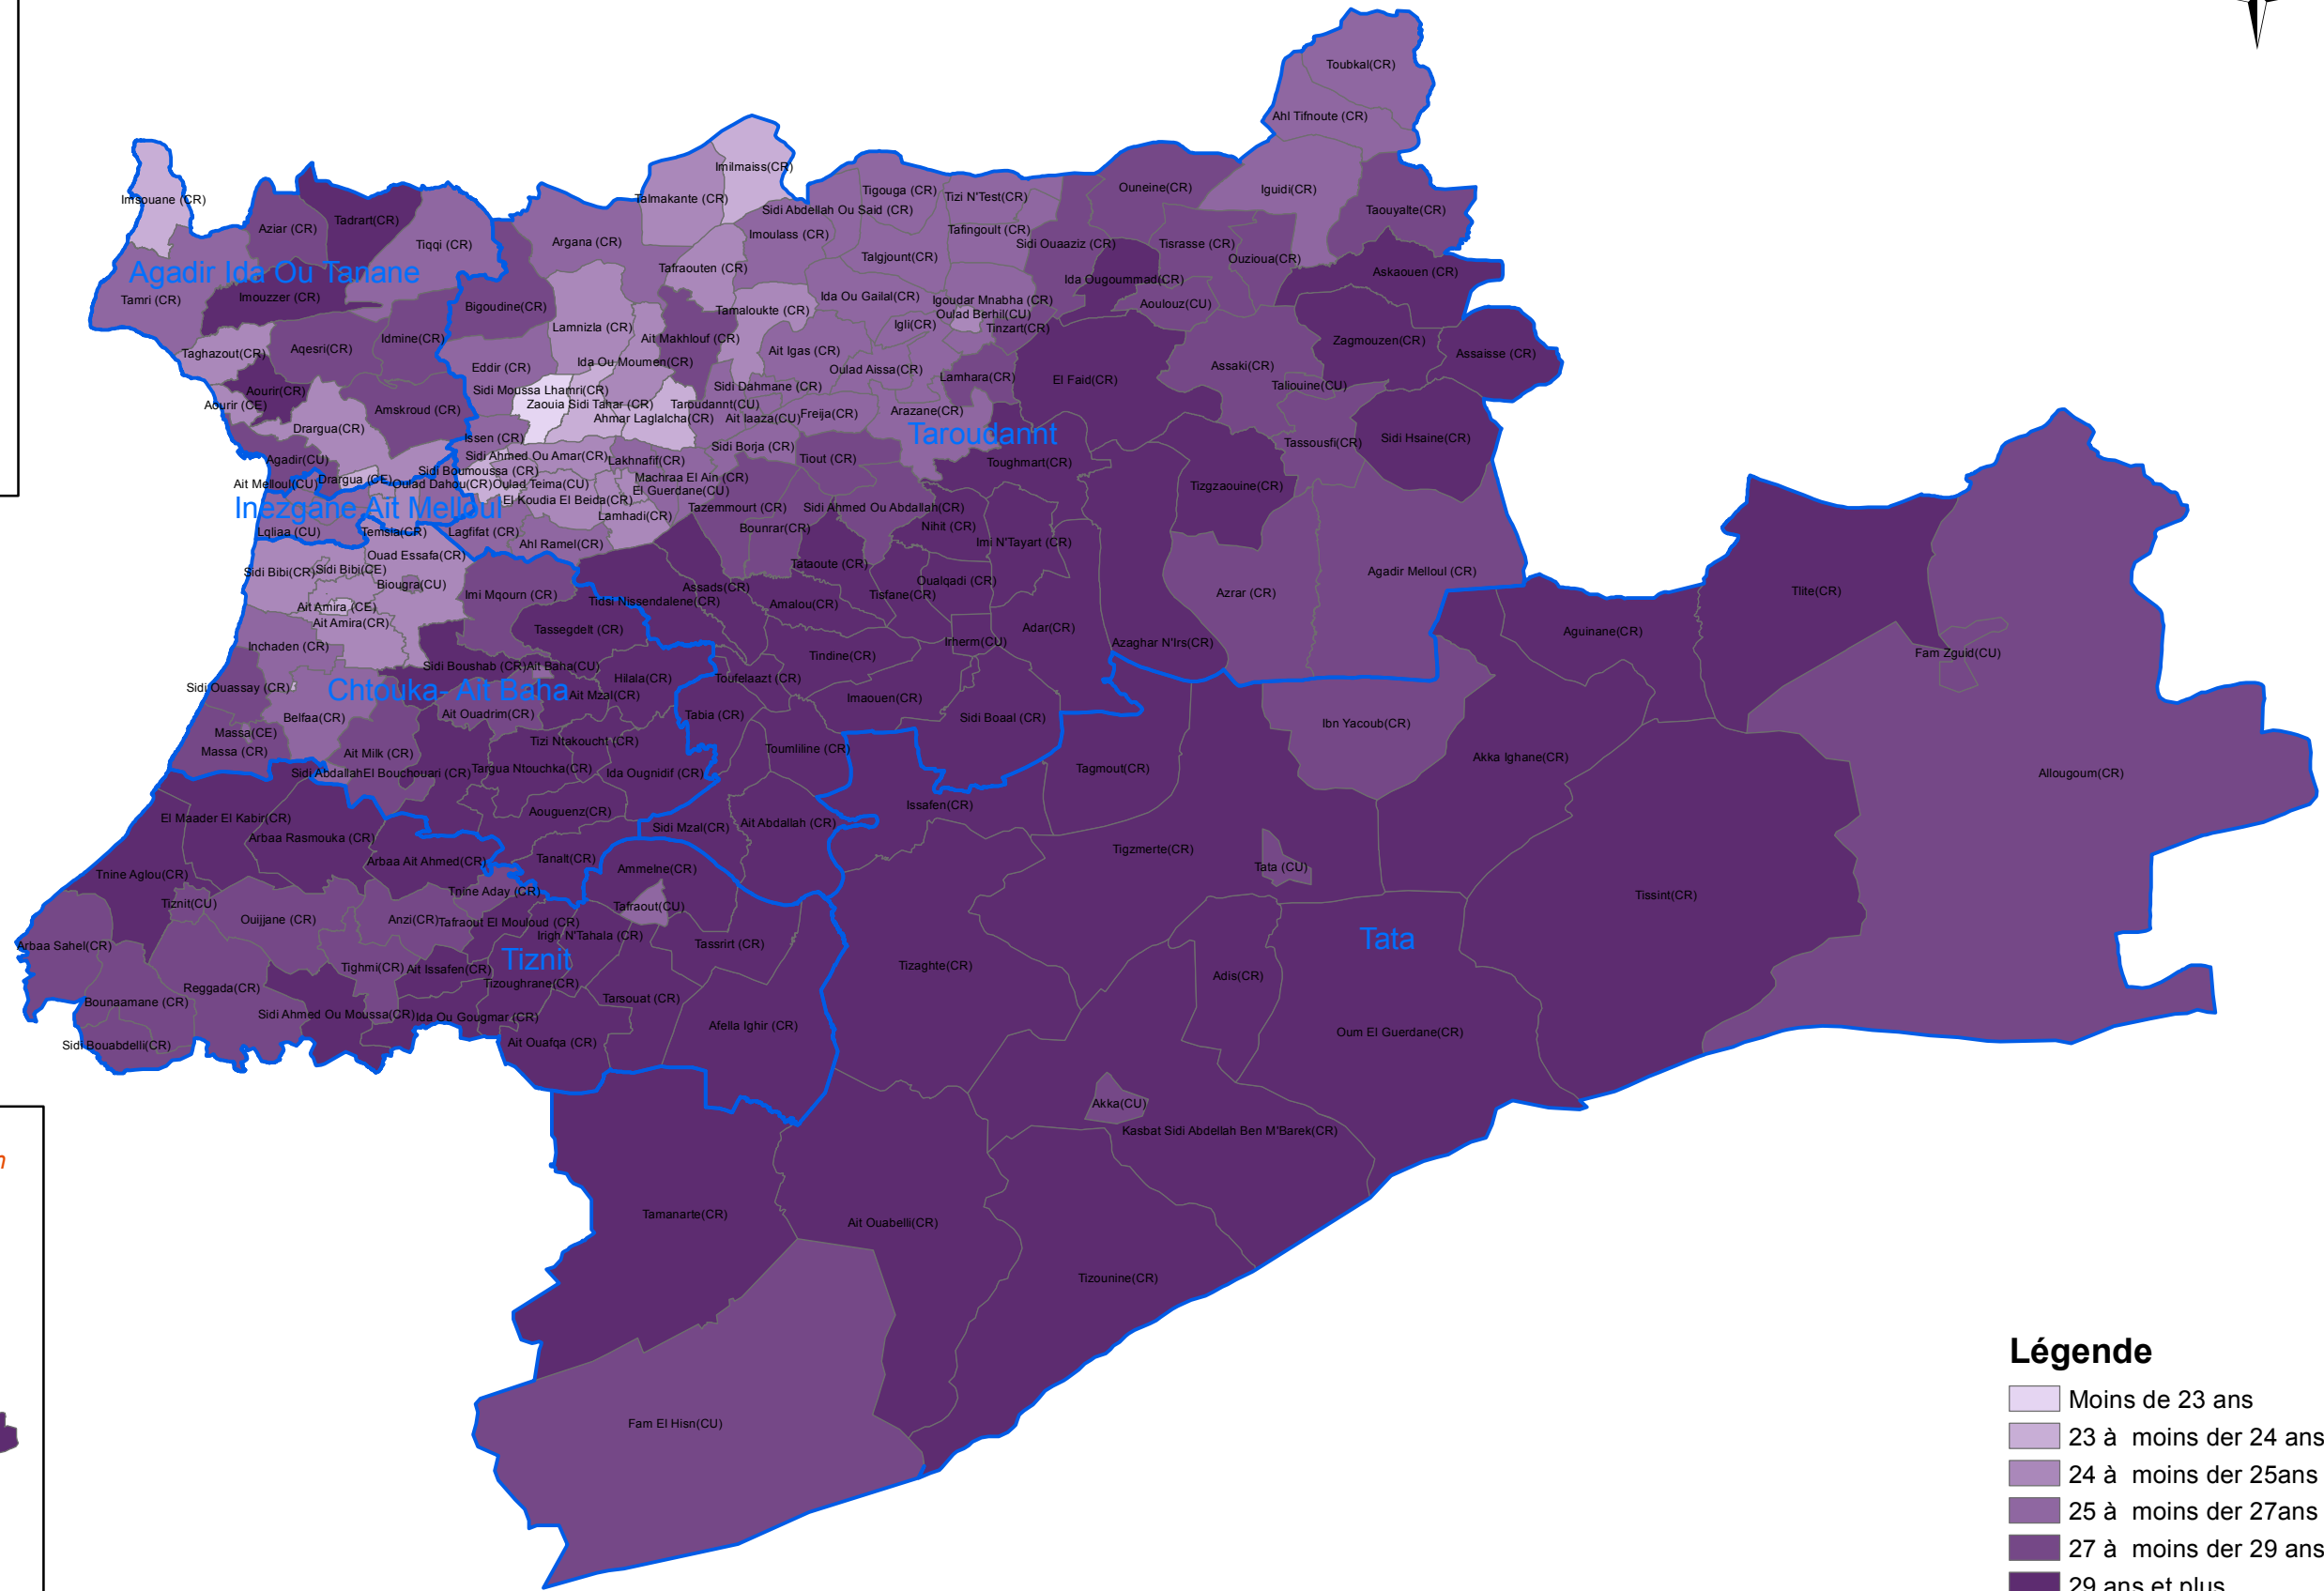

# Age moyen au premier mariage de la population féminine par commune

## Légende

- Moins de 23 ans
- 23 à moins der 24 ans
- 24 à moins der 25ans
- 25 à moins der 27ans
- 27 à moins der 29 ans
- 29 ans et plus

CU : Commune Urbaine  
 CR : Commune Rurale  
 CE : Centre Urbain