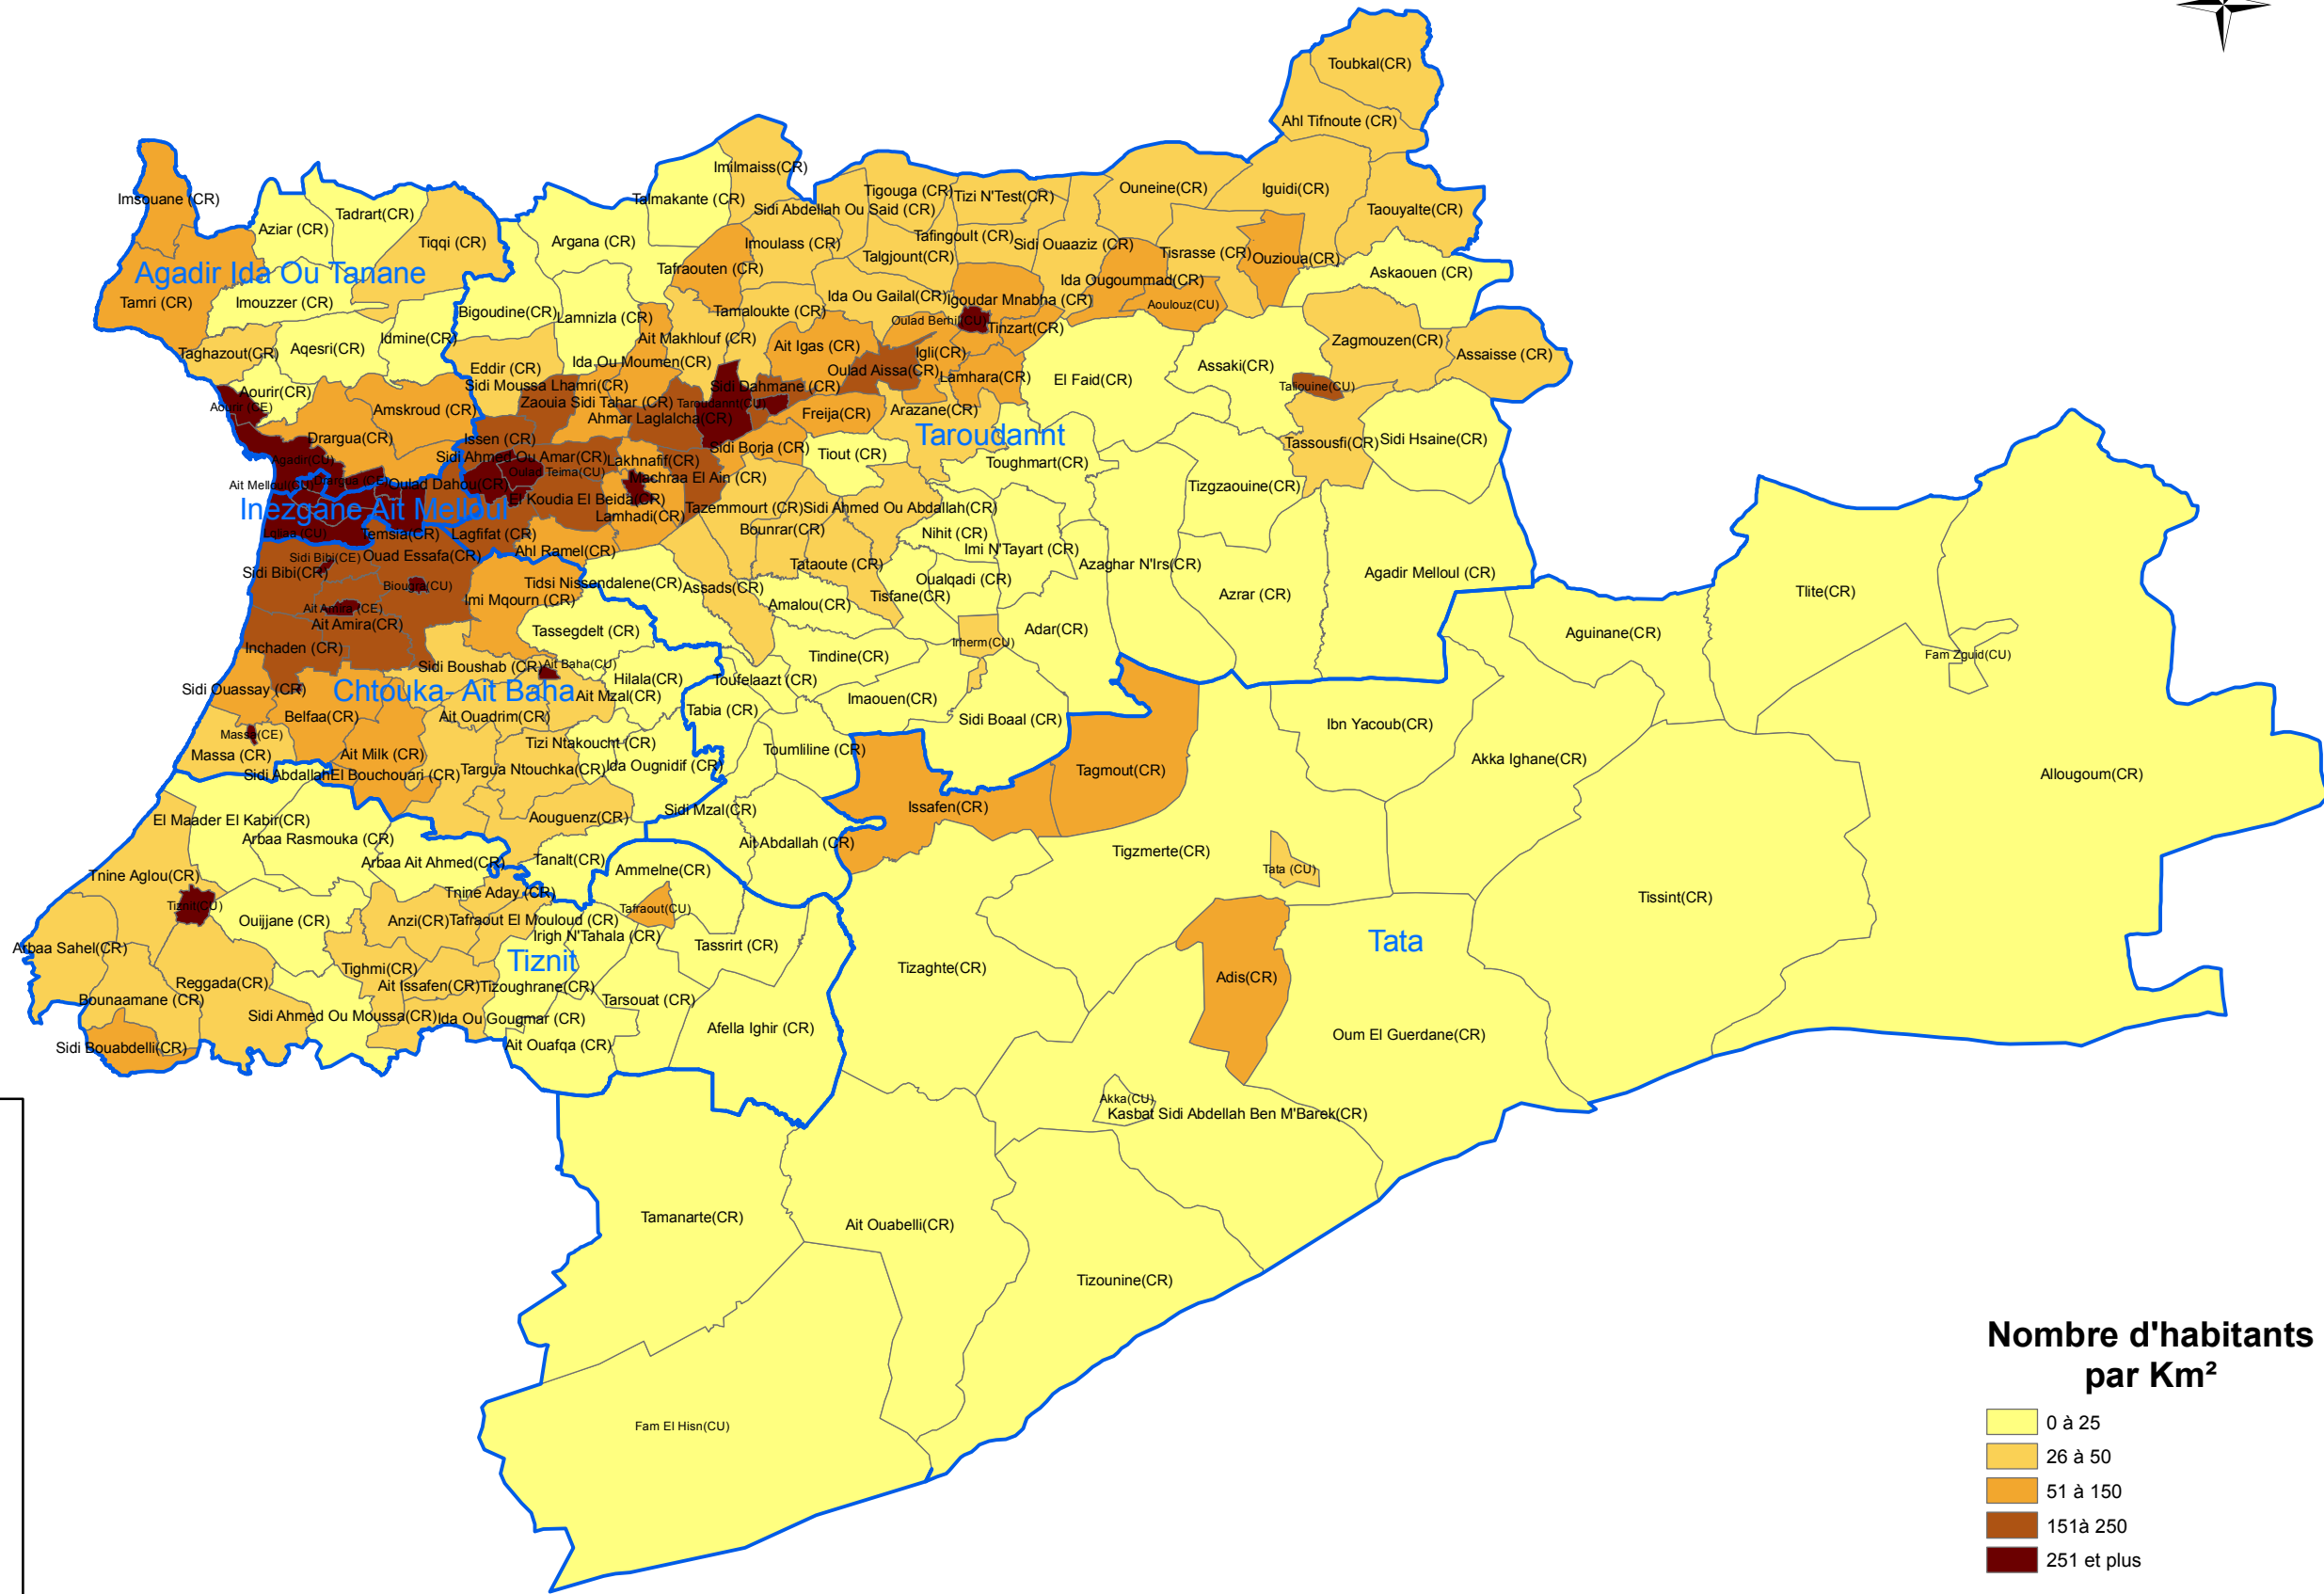

Densité de la population par commune

Sociodémographique Régional_Densité

Nombre d'habitants par Km²

- 0 à 25
- 26 à 50
- 51 à 150
- 151 à 250
- 251 et plus

CU : Commune Urbaine
 CR : Commune Rurale
 CE : Centre Urbain