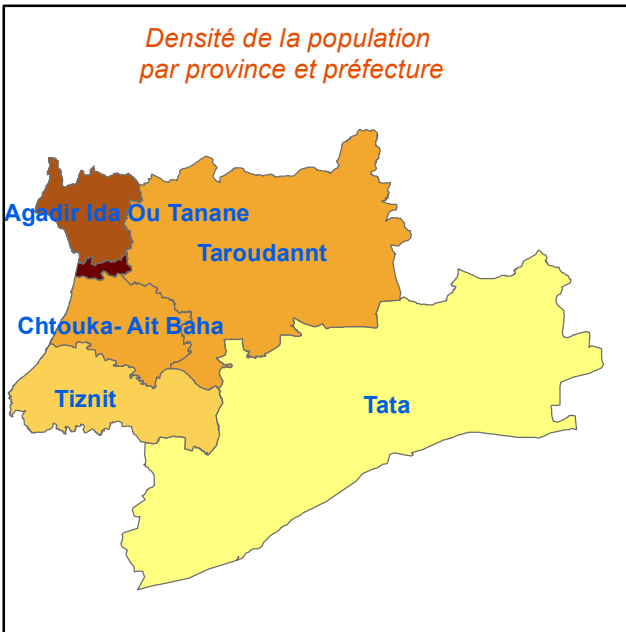

Densité de la population par commune

Sociodémographique Régional_Densité

Nombre d'habitants par Km²

- 0 à 25
- 26 à 50
- 51 à 150
- 151 à 250
- 251 et plus

CU : Commune Urbaine
 CR : Commune Rurale
 CE : Centre Urbain