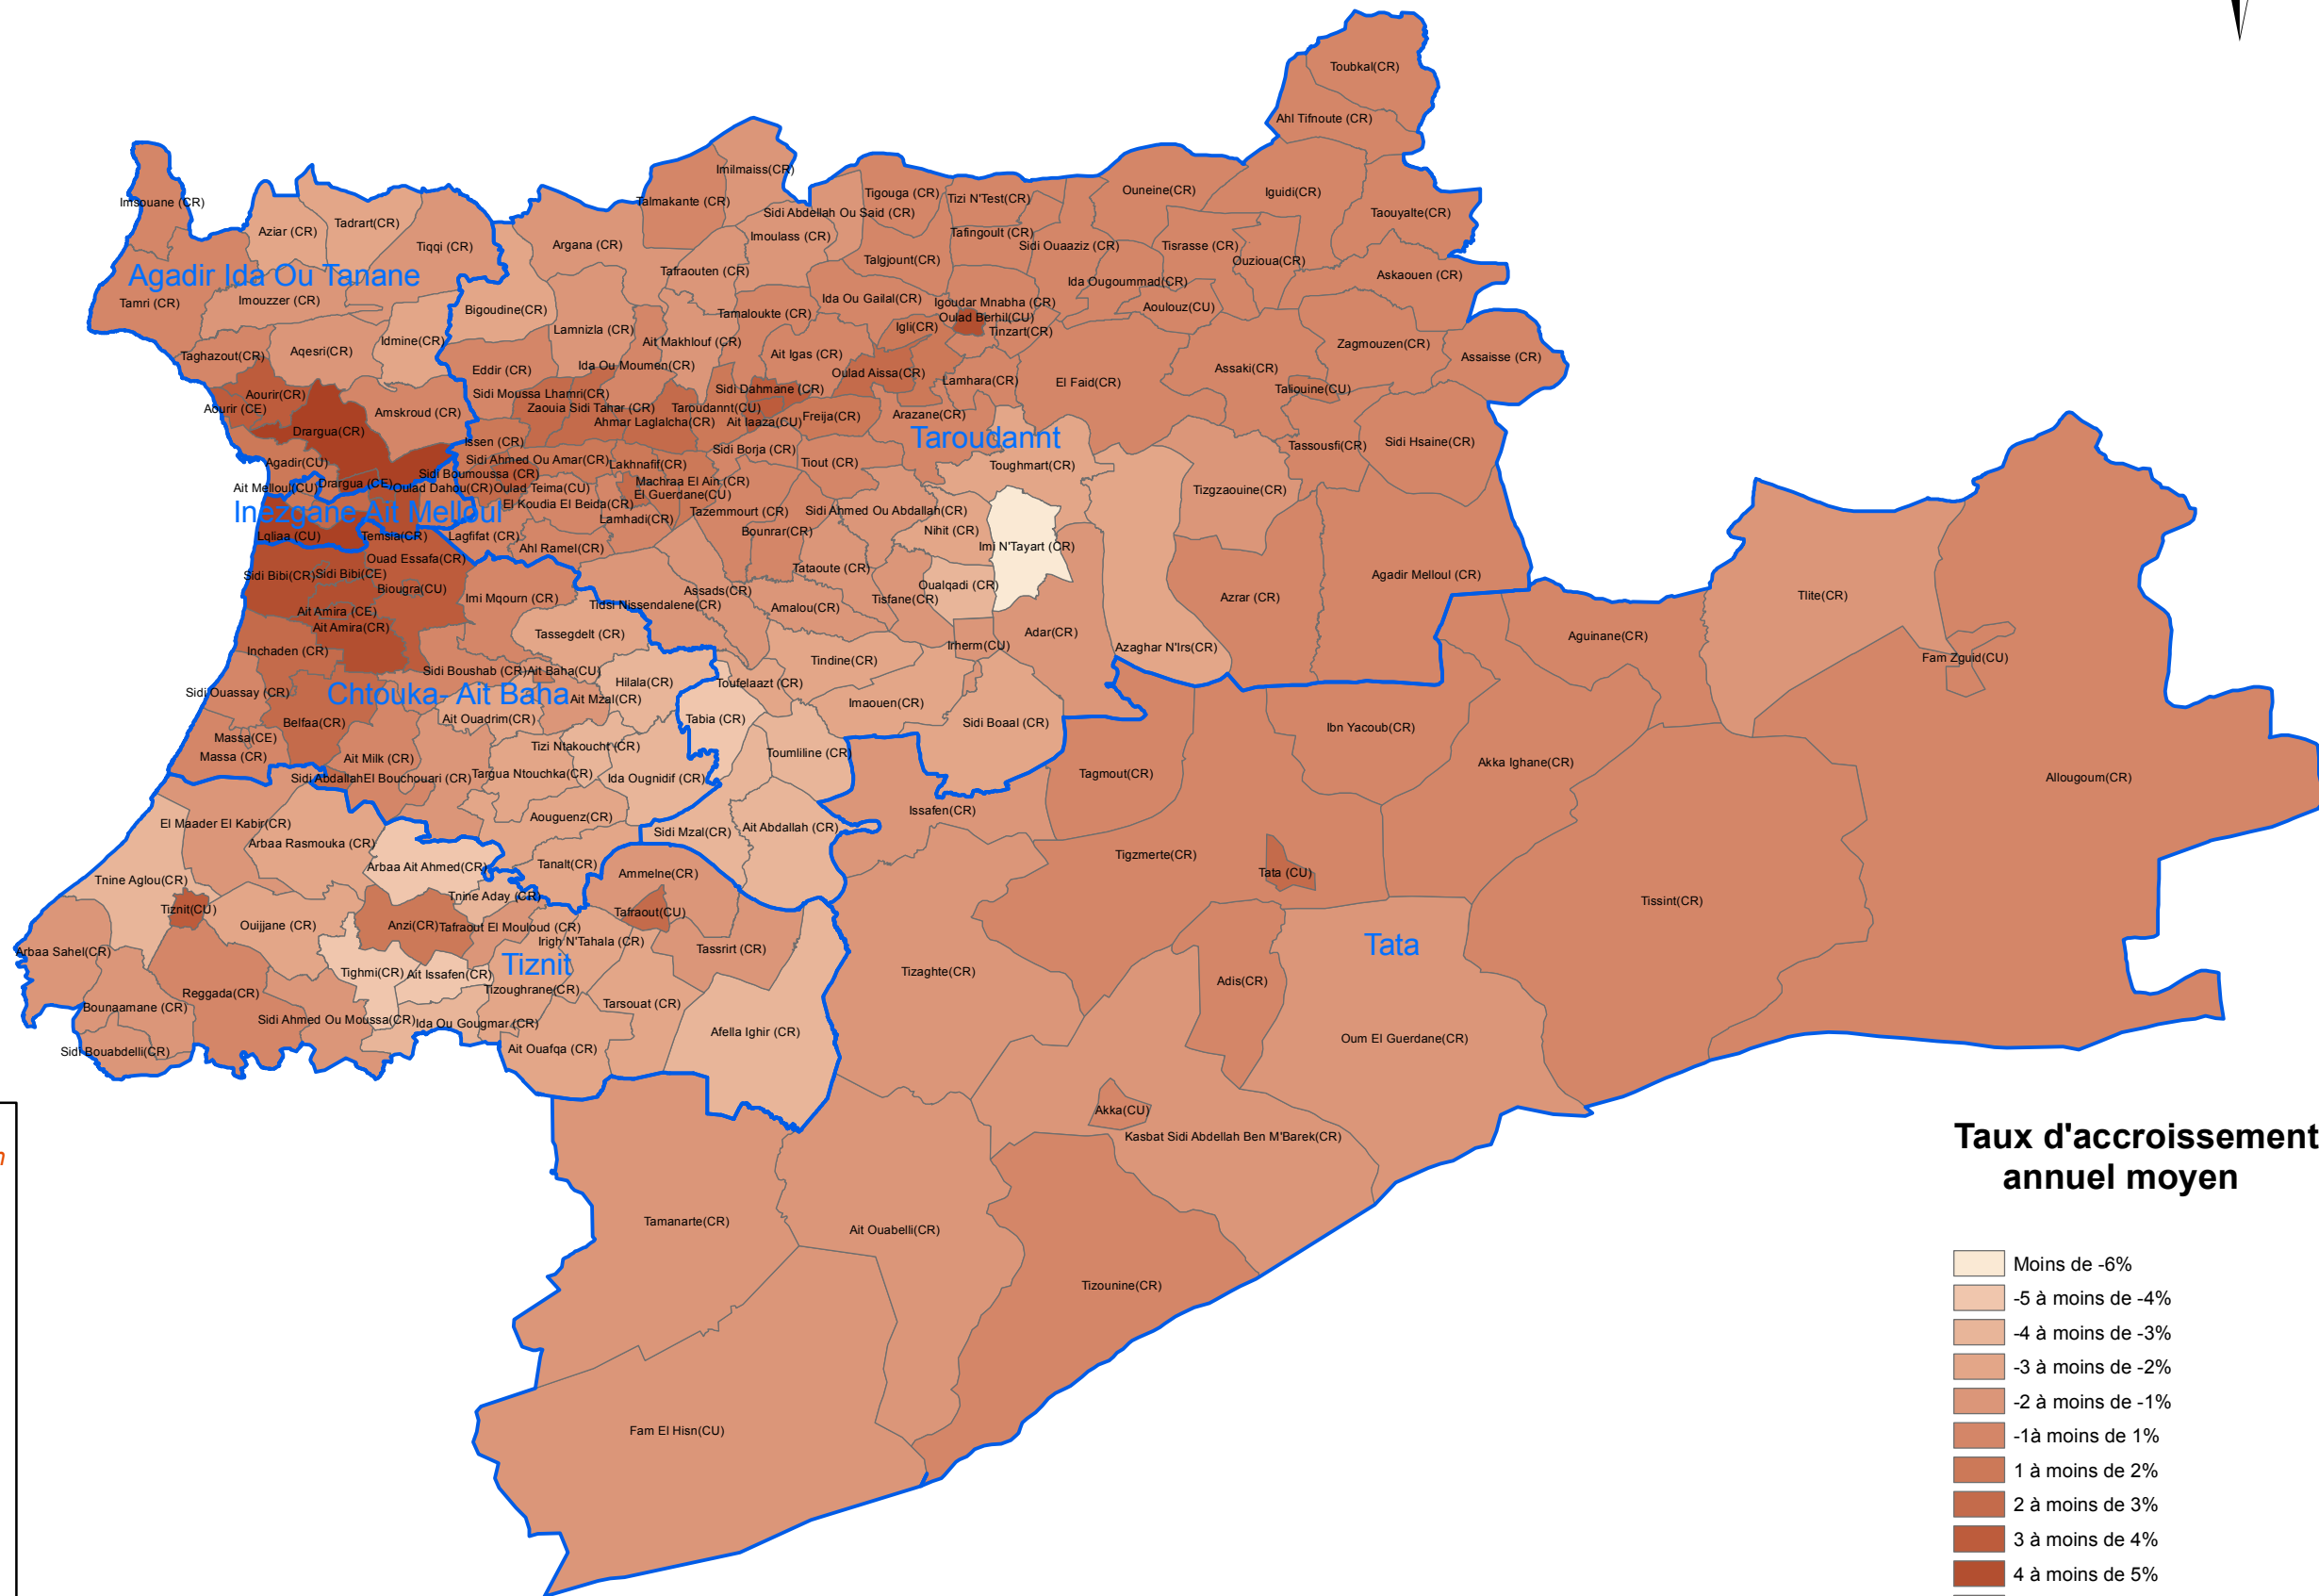

Taux d'accroissement annuel moyen de la population des communes entre 2004 et 2014

Taux d'accroissement annuel moyen de la population des provinces entre 2004 et 2014

Taux d'accroissement annuel moyen

- Moins de -6%
- 5 à moins de -4%
- 4 à moins de -3%
- 3 à moins de -2%
- 2 à moins de -1%
- 1 à moins de 1%
- 1 à moins de 2%
- 2 à moins de 3%
- 3 à moins de 4%
- 4 à moins de 5%
- 5 et plus

CU : Commune Urbaine
 CR : Commune Rurale
 CE : Centre Urbain