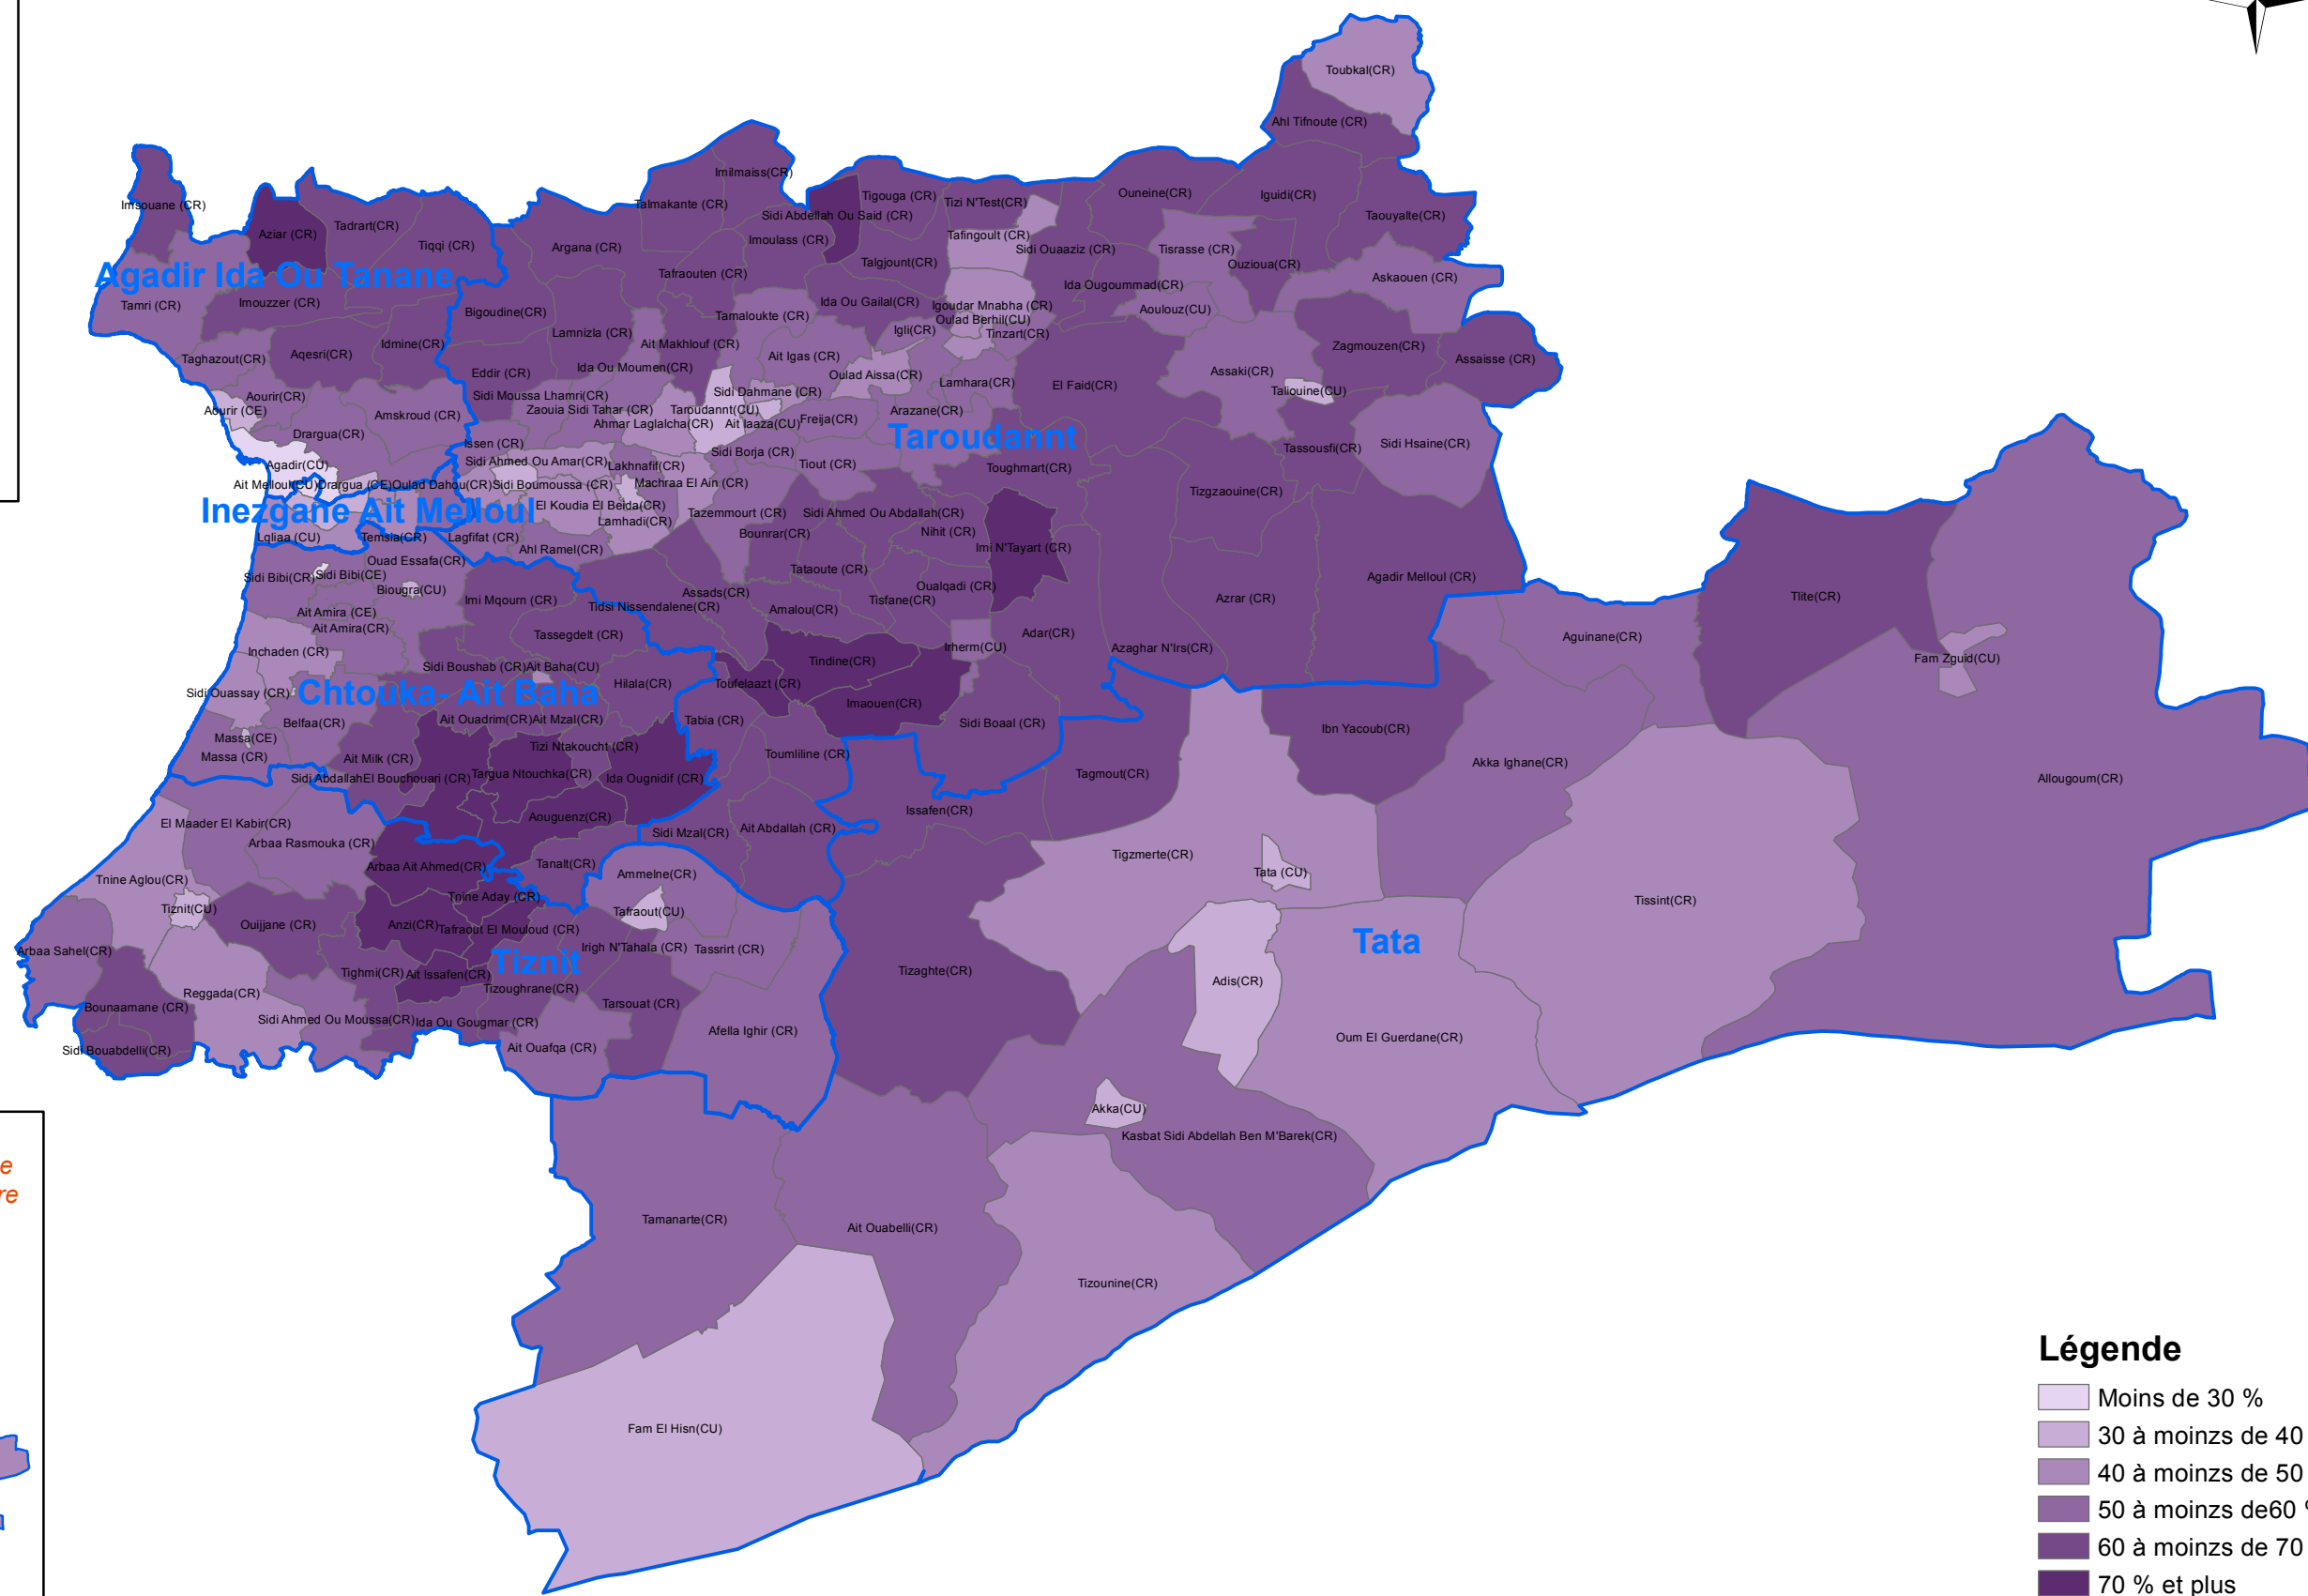

Taux d'analphabétisme de la population féminine âgée de 10 ans et plus par commune

Légende

- Moins de 30 %
- 30 à moins de 40 %
- 40 à moins de 50 %
- 50 à moins de 60 %
- 60 à moins de 70 %
- 70 % et plus

CU : Commune Urbaine
 CR : Commune Rurale
 CE : Centre Urbain