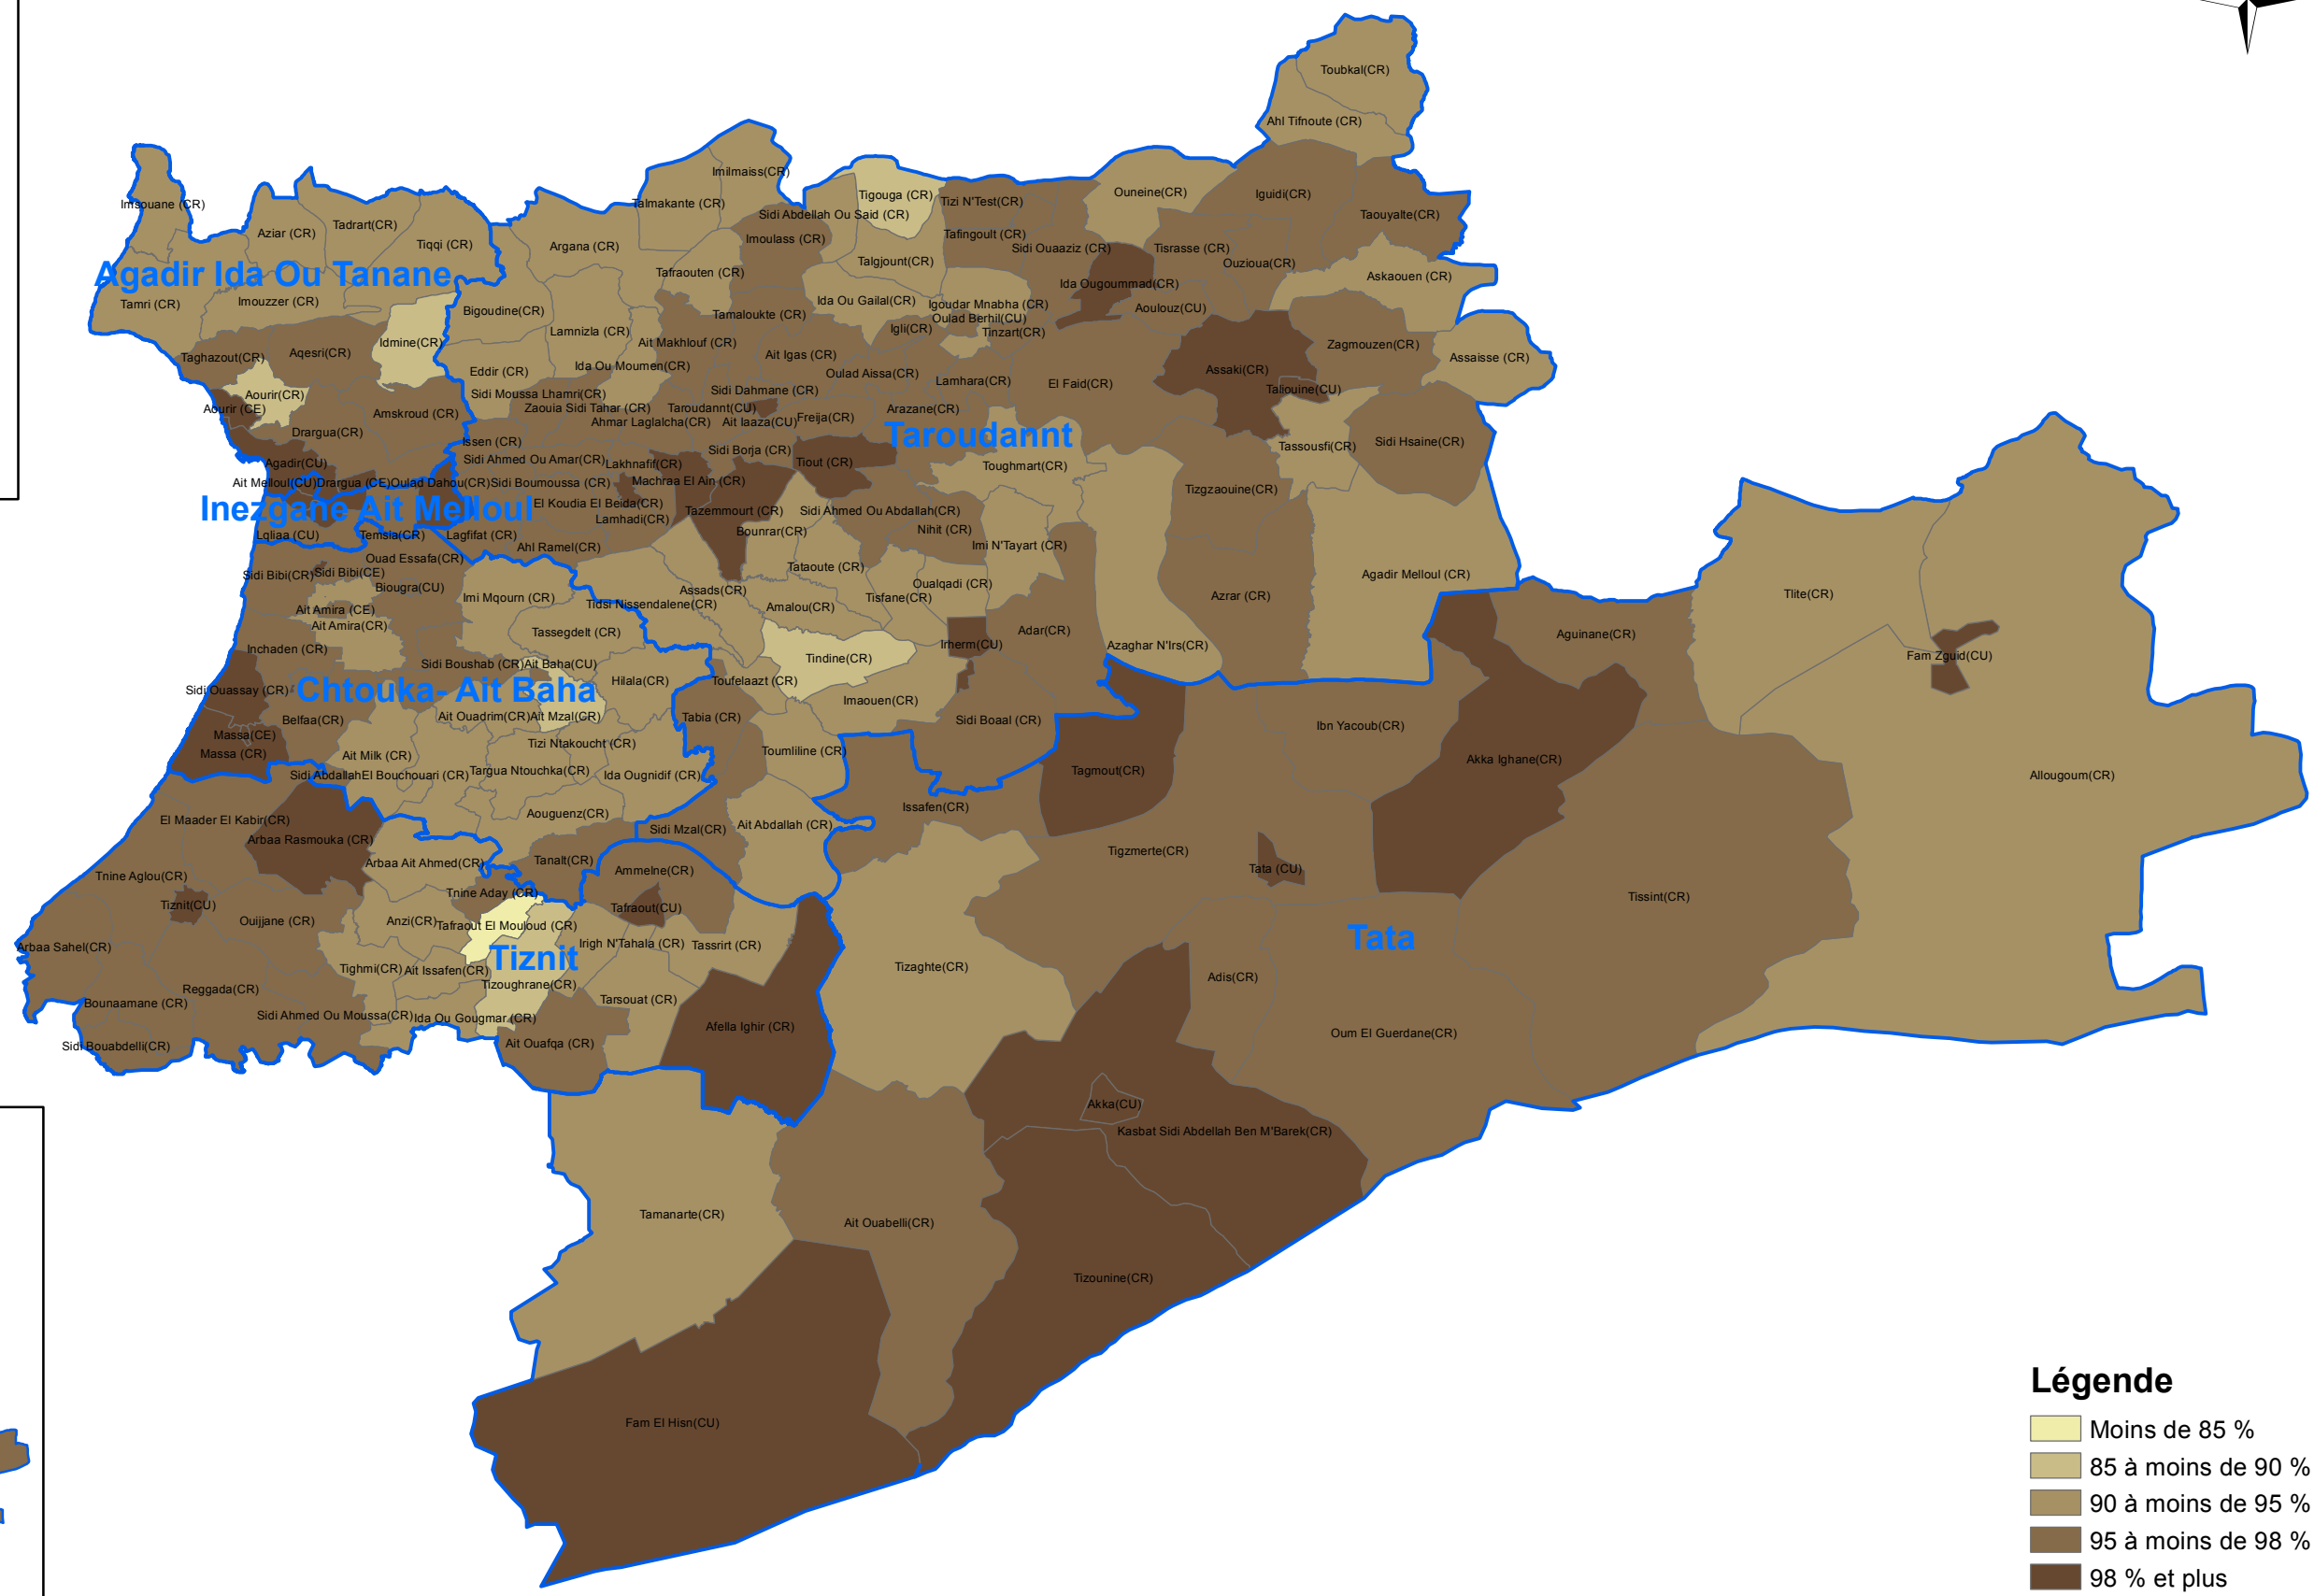

# Taux de scolarisation des enfants âgés de 7 à 12 ans par commune

**Légende**

- Moins de 85 %
- 85 à moins de 90 %
- 90 à moins de 95 %
- 95 à moins de 98 %
- 98 % et plus

CU : Commune Urbaine  
CR : Commune Rurale  
CE : Centre Urbain