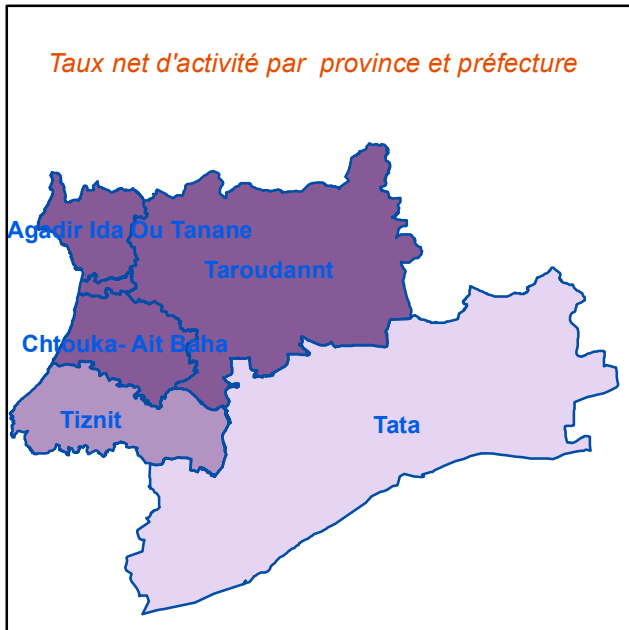

Taux net d'activité par commune

Légende

- Moins de 30%
- 30 à moins de 40 %
- 40 à moins de 50 %
- 50% et plus

CU : Commune Urbaine
 CR : Commune Rurale
 CE : Centre Urbain