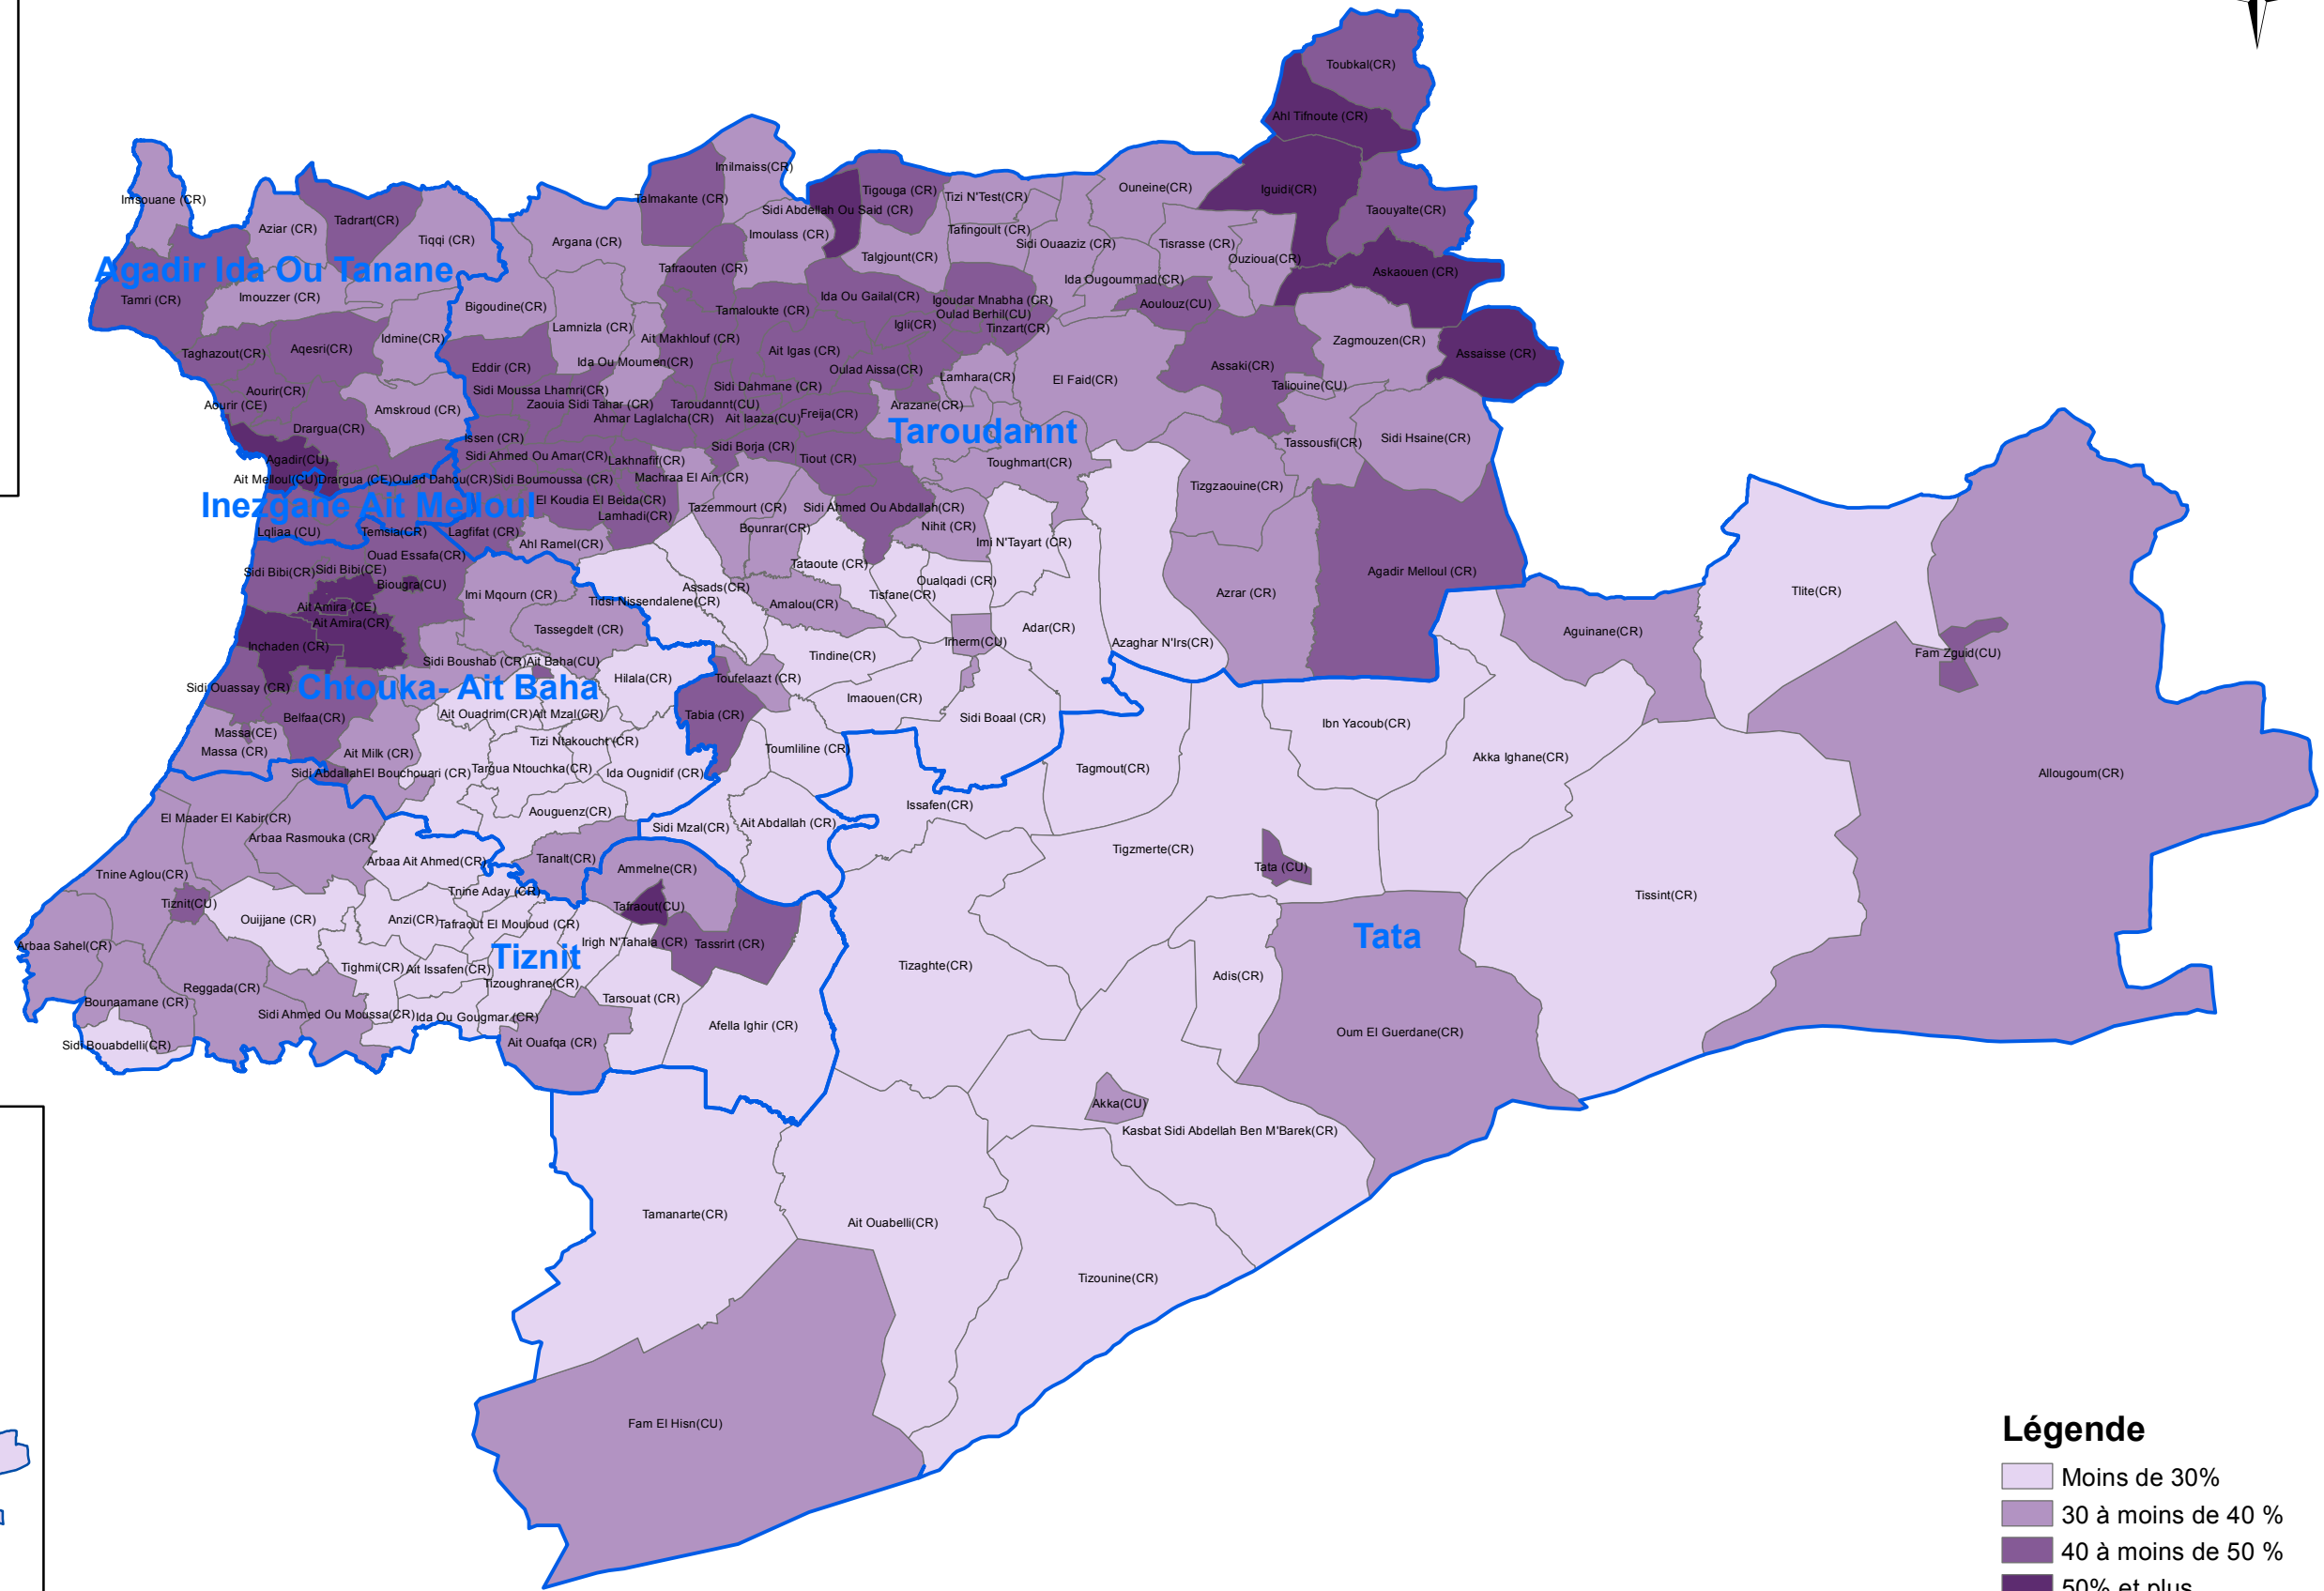

Taux net d'activité par commune

Légende

- Moins de 30%
- 30 à moins de 40 %
- 40 à moins de 50 %
- 50% et plus

CU : Commune Urbaine
 CR : Commune Rurale
 CE : Centre Urbain