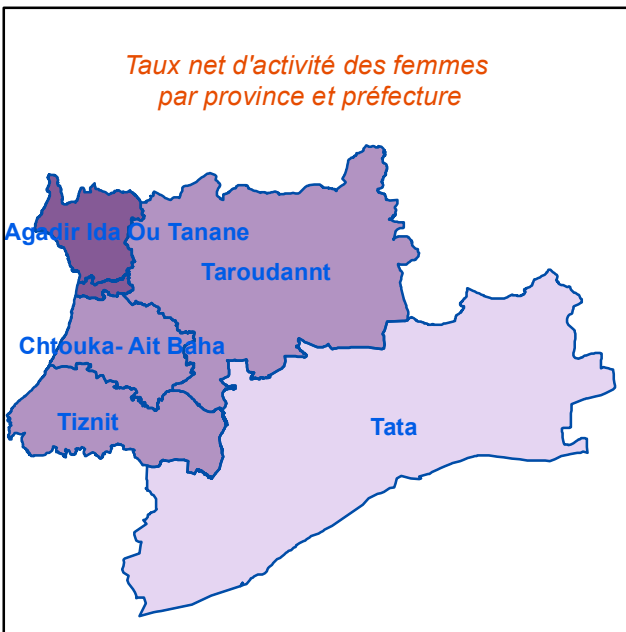

# Taux net d'activité des femmes par commune

## Légende

- 0,416667 - 10,000000
- 10,000001 - 20,000000
- 20,000001 - 35,000000
- 35,000001 - 54,776188

CU : Commune Urbaine  
 CR : Commune Rurale  
 CE : Centre Urbain