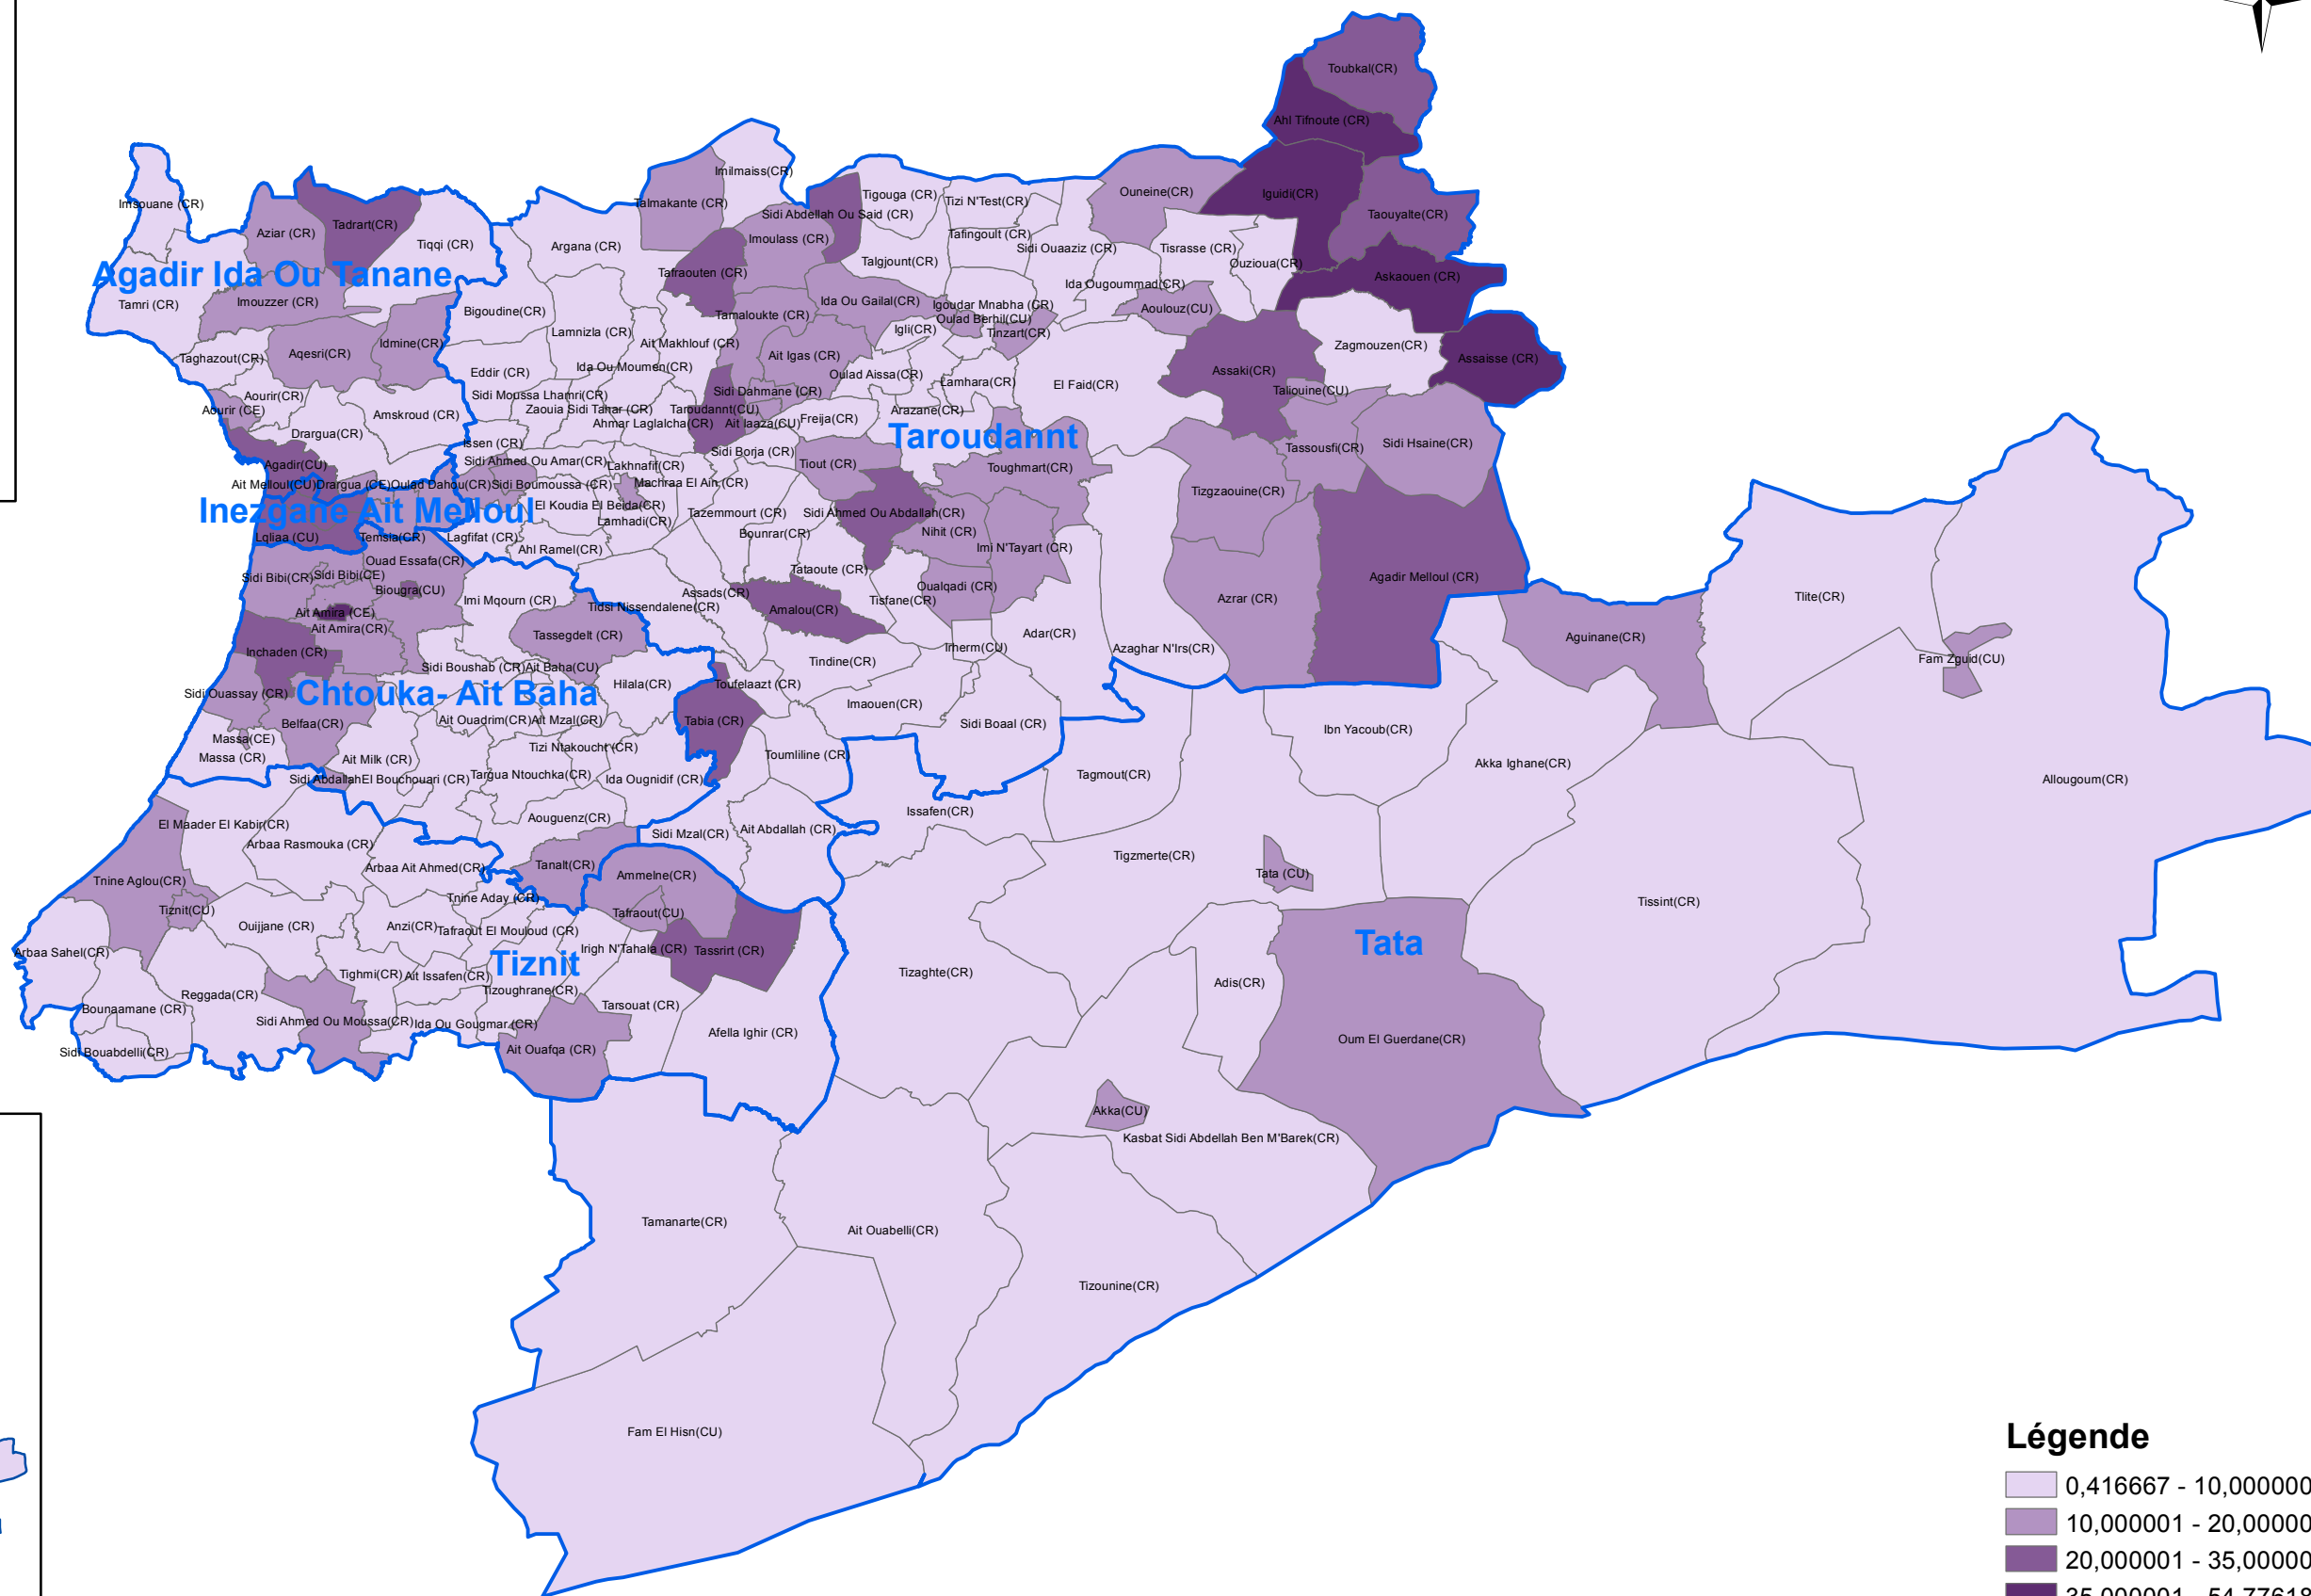

# Taux net d'activité des femmes par commune

## Légende

- 0,416667 - 10,000000
- 10,000001 - 20,000000
- 20,000001 - 35,000000
- 35,000001 - 54,776188

CU : Commune Urbaine  
 CR : Commune Rurale  
 CE : Centre Urbain