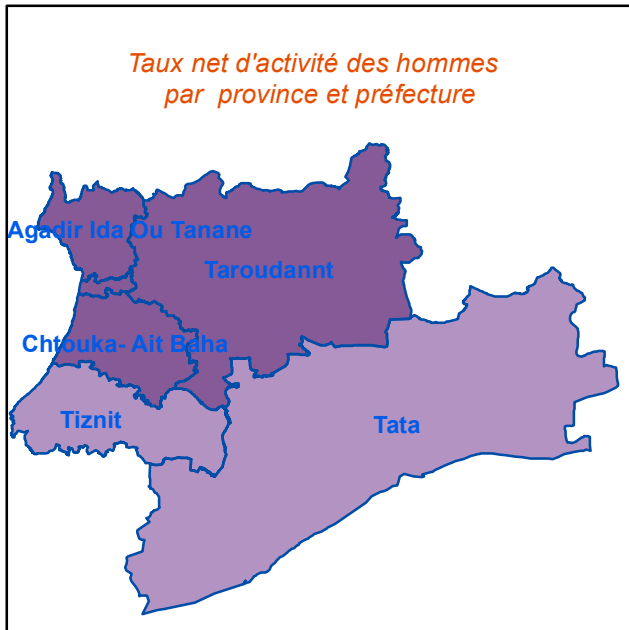

Taux net d'activité des hommes par commune

Légende

- Moins de 60 %
- 60 à moins de 70%
- 70 à moins de 80%
- 80% et plus

CU : Commune Urbaine
 CR : Commune Rurale
 CE : Centre Urbain