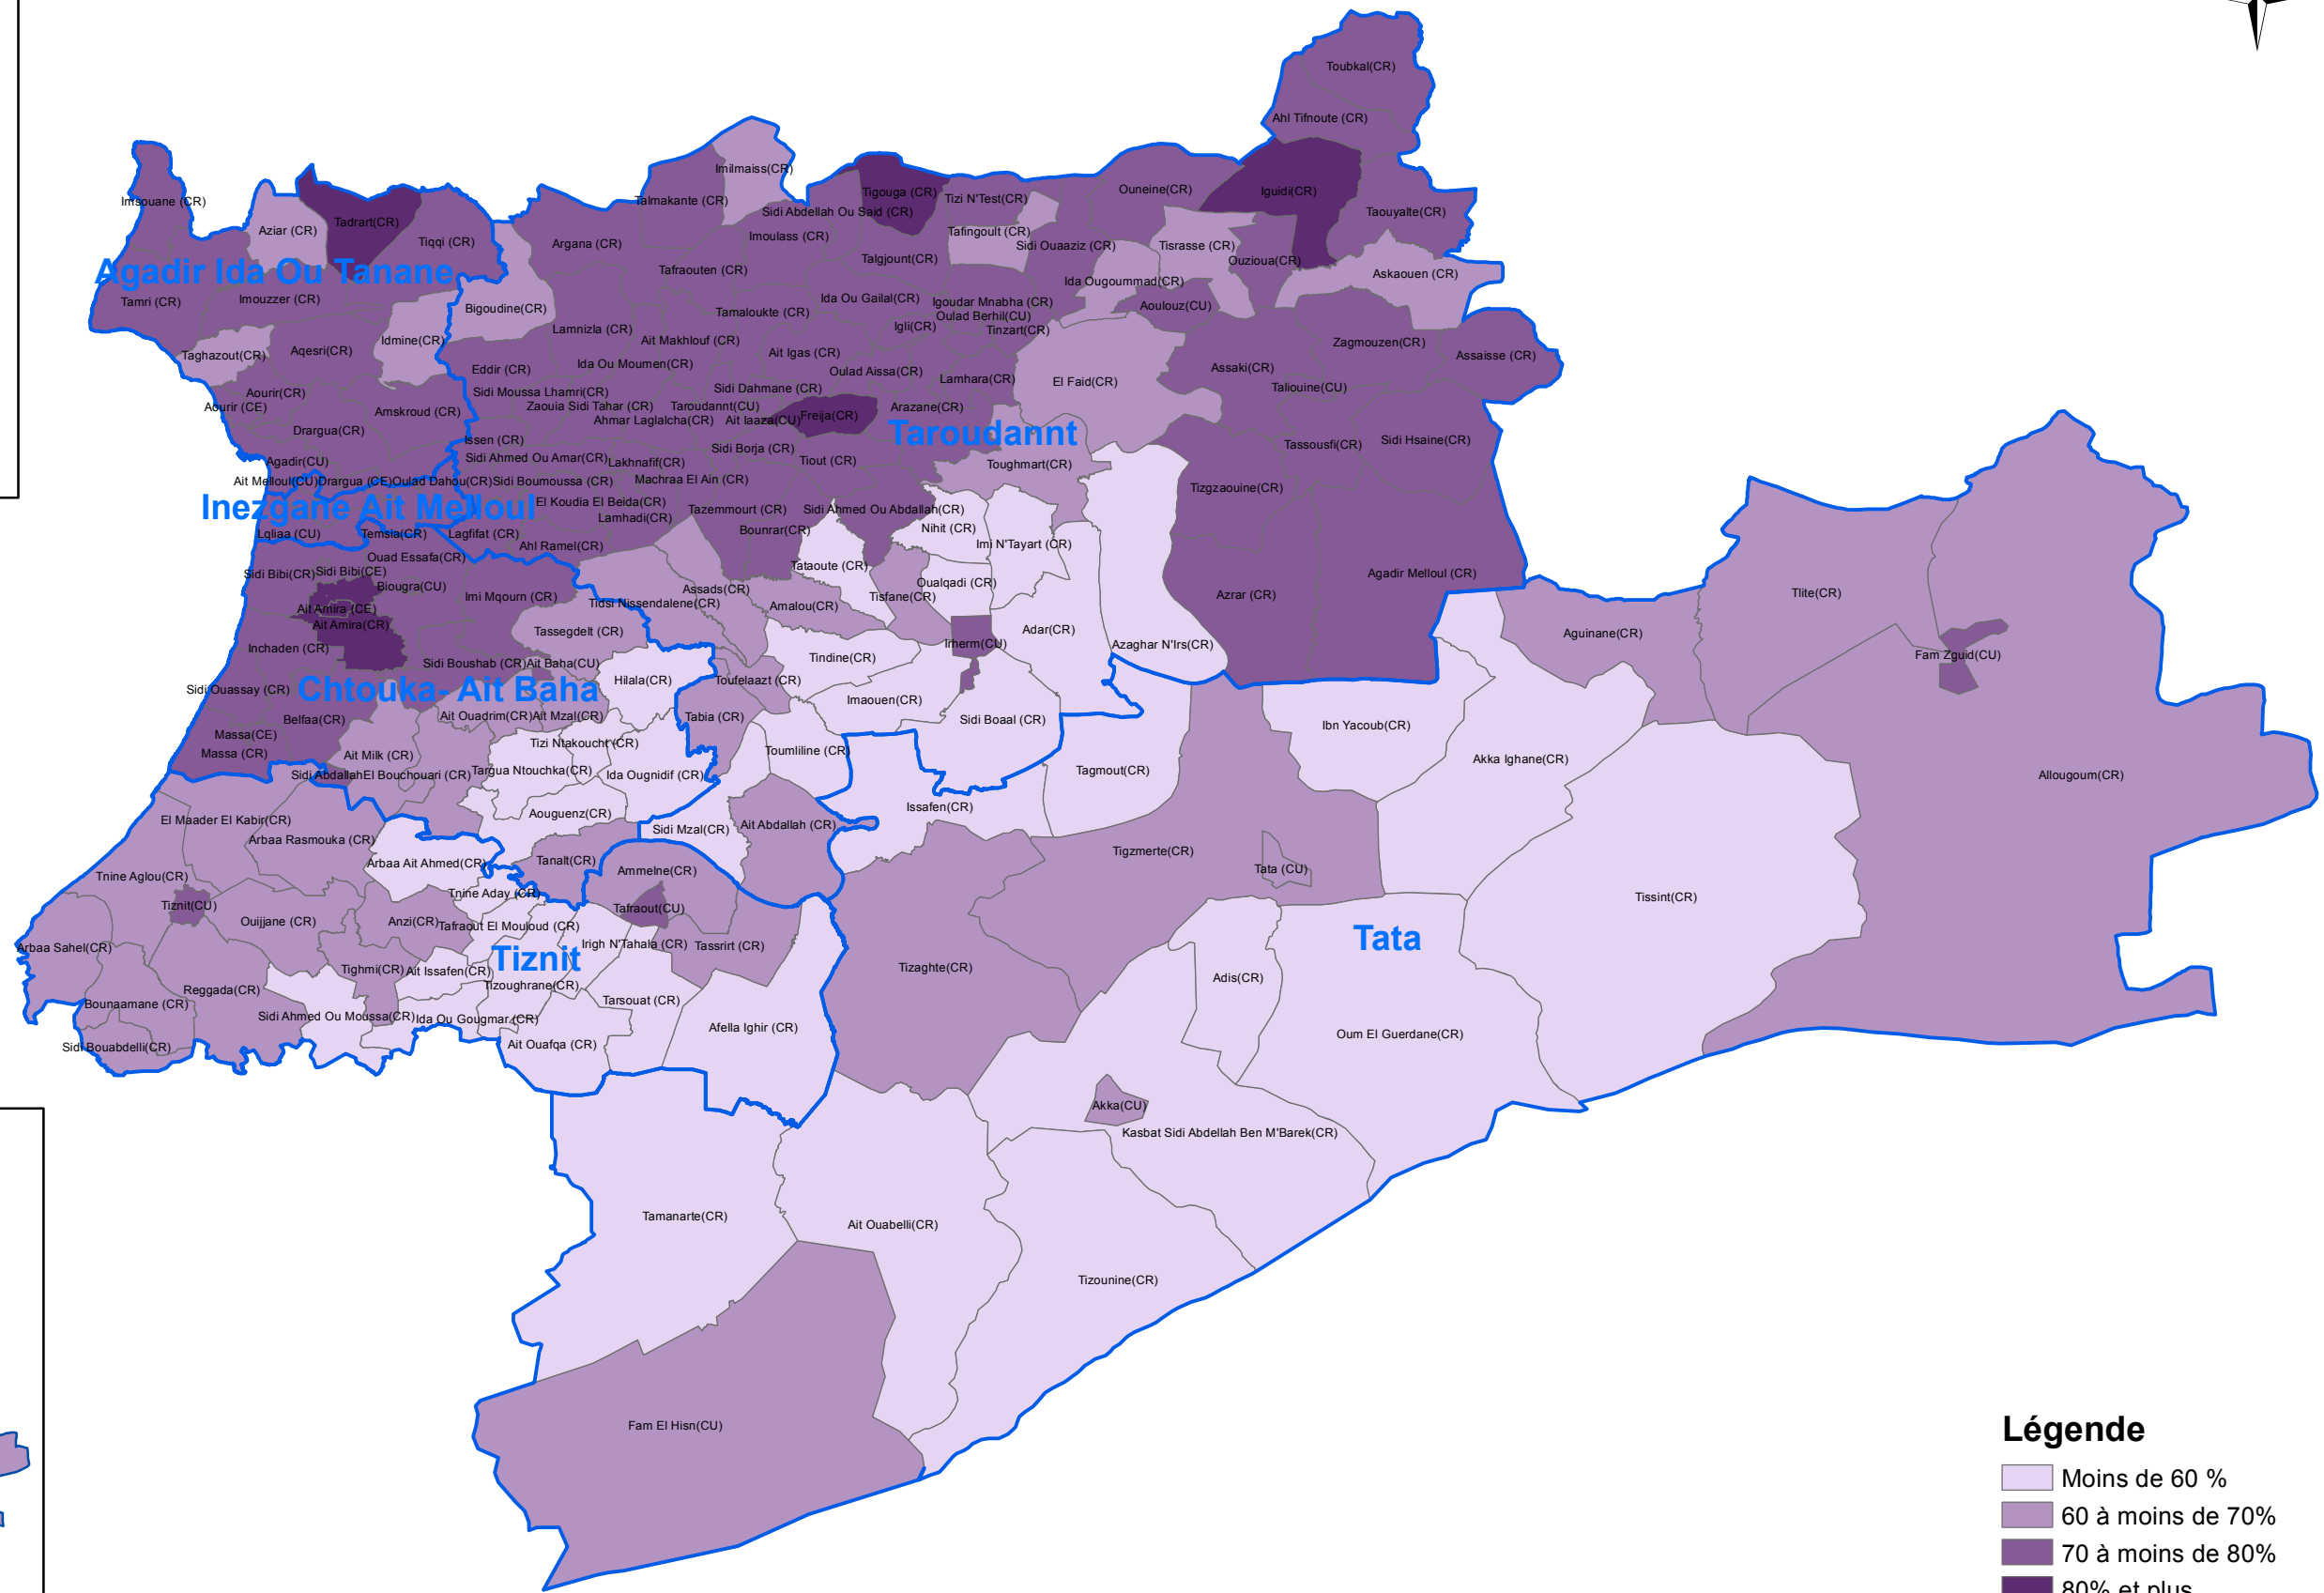

Taux net d'activité des hommes par commune

Légende

- Moins de 60 %
- 60 à moins de 70%
- 70 à moins de 80%
- 80% et plus

CU : Commune Urbaine
 CR : Commune Rurale
 CE : Centre Urbain