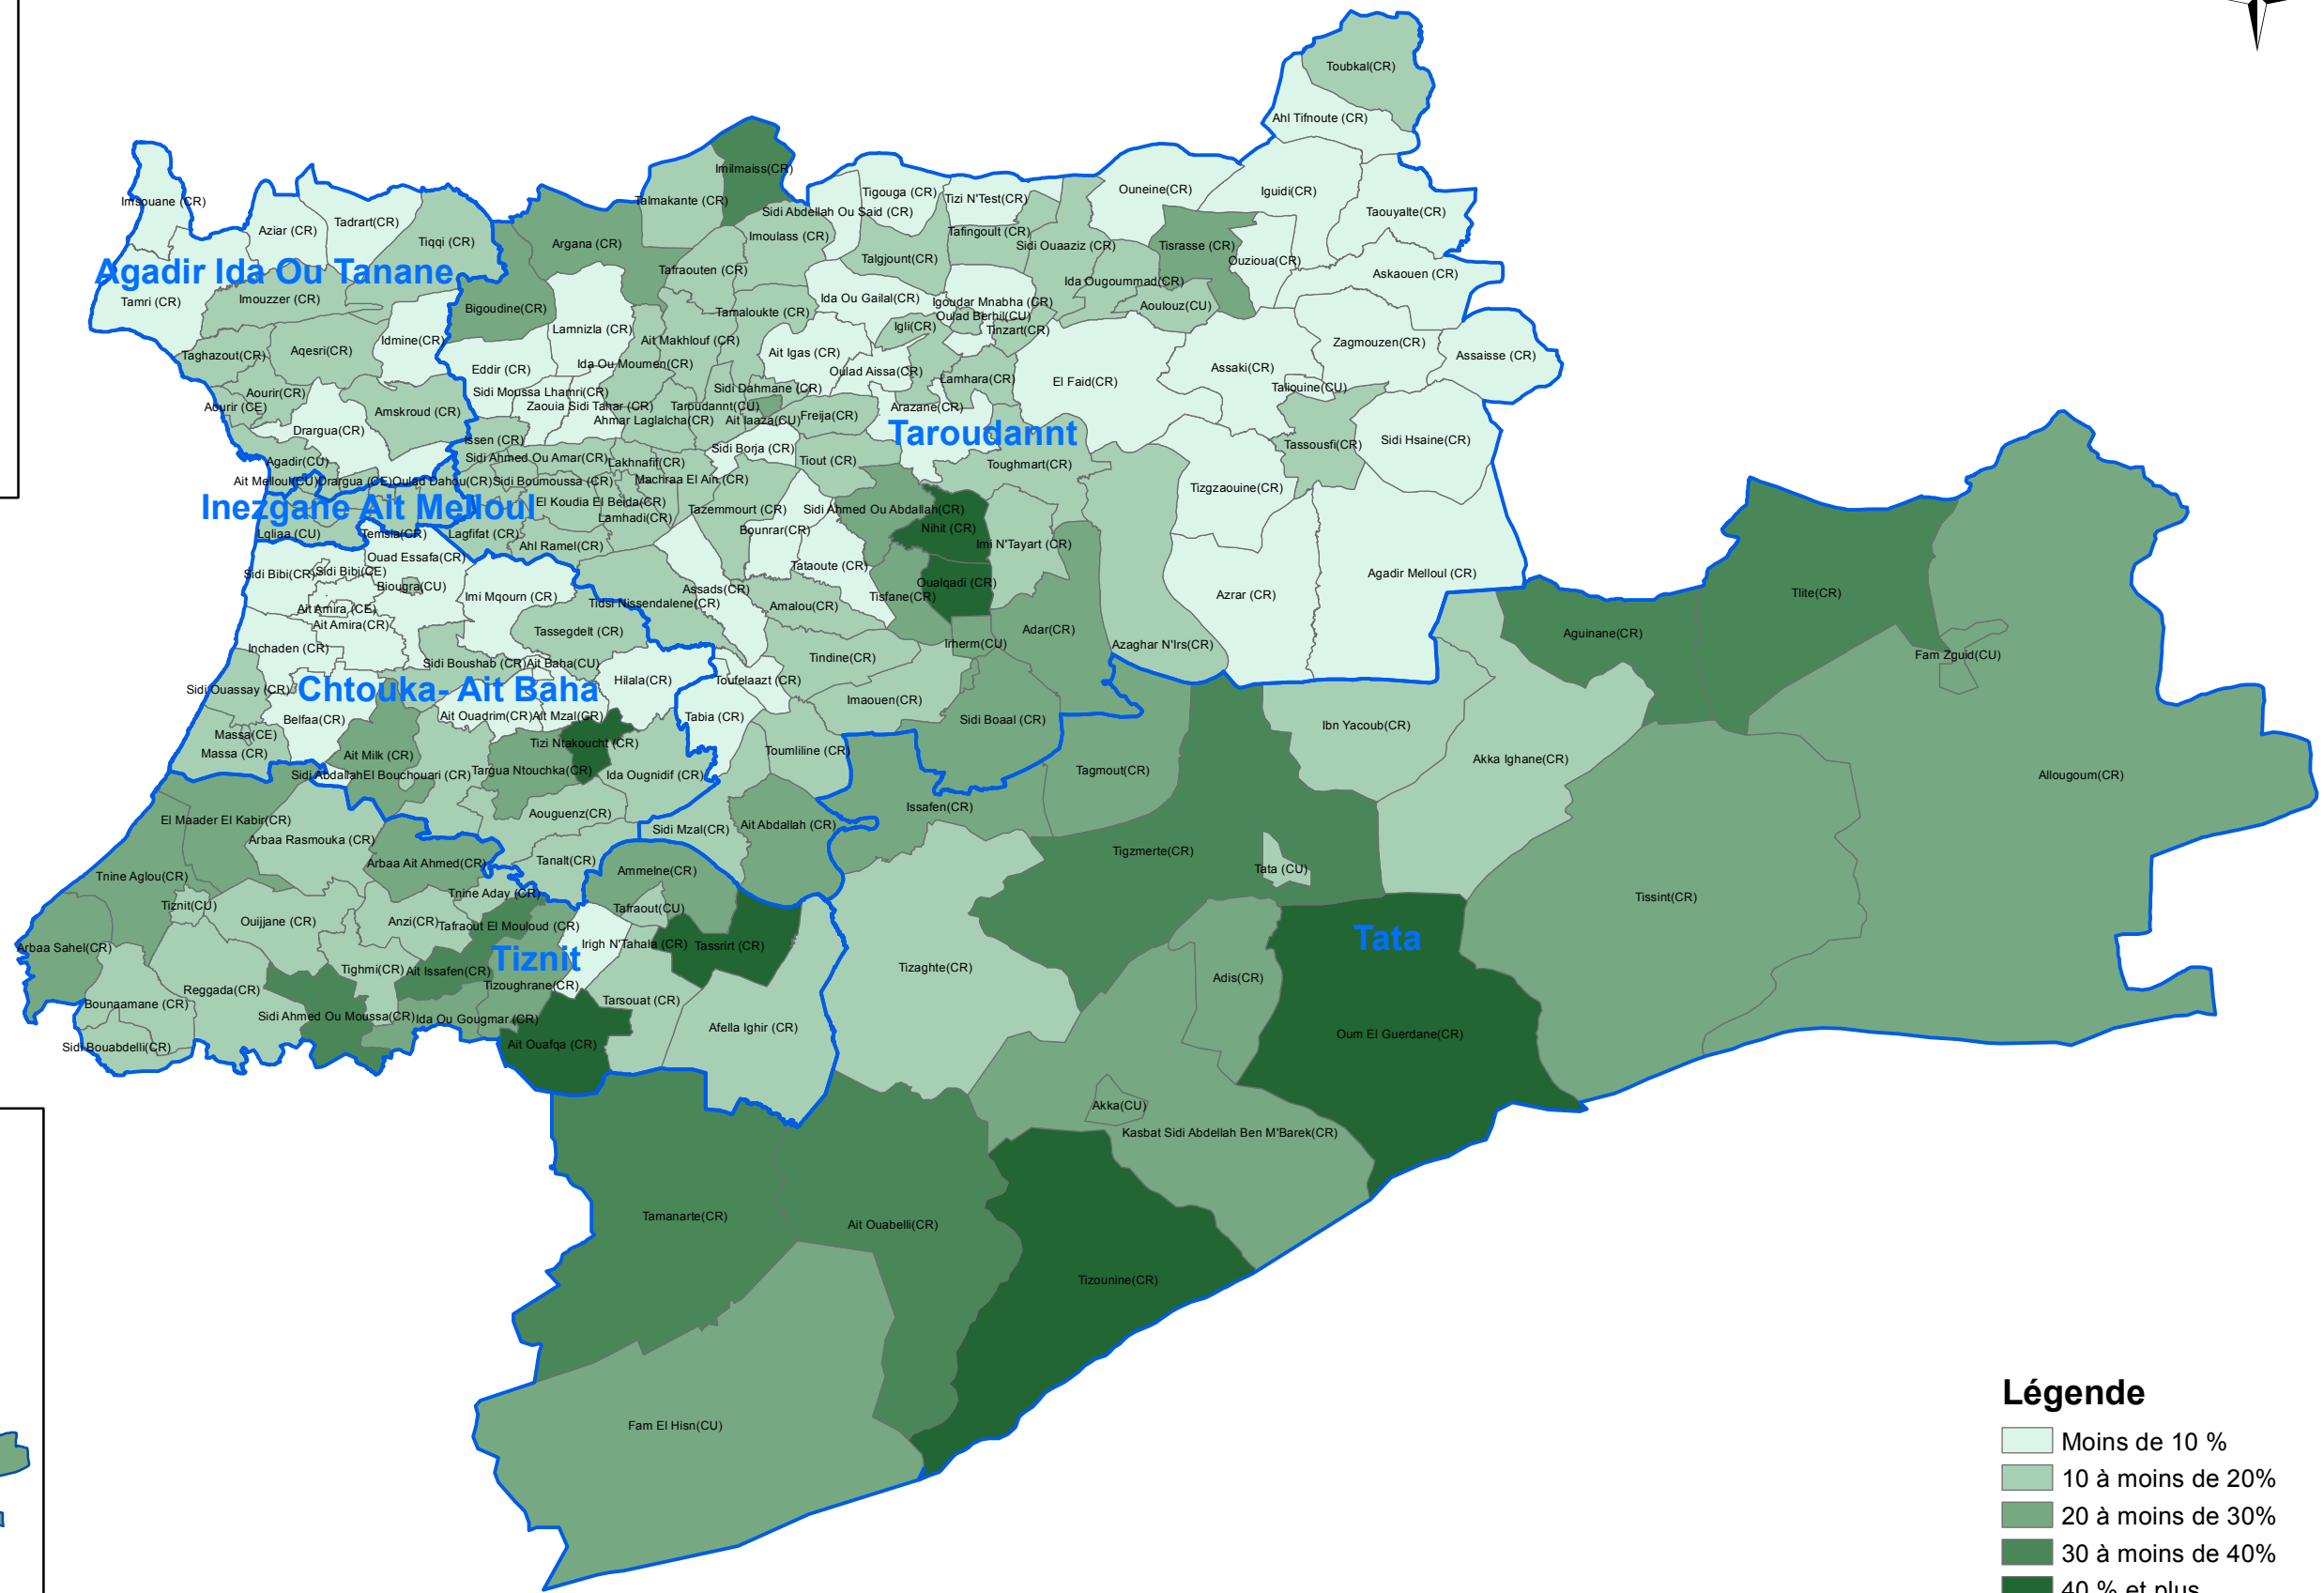

Taux de chômage par commune

Légende

- Moins de 10 %
- 10 à moins de 20%
- 20 à moins de 30%
- 30 à moins de 40%
- 40 % et plus

CU : Commune Urbaine
 CR : Commune Rurale
 CE : Centre Urbain