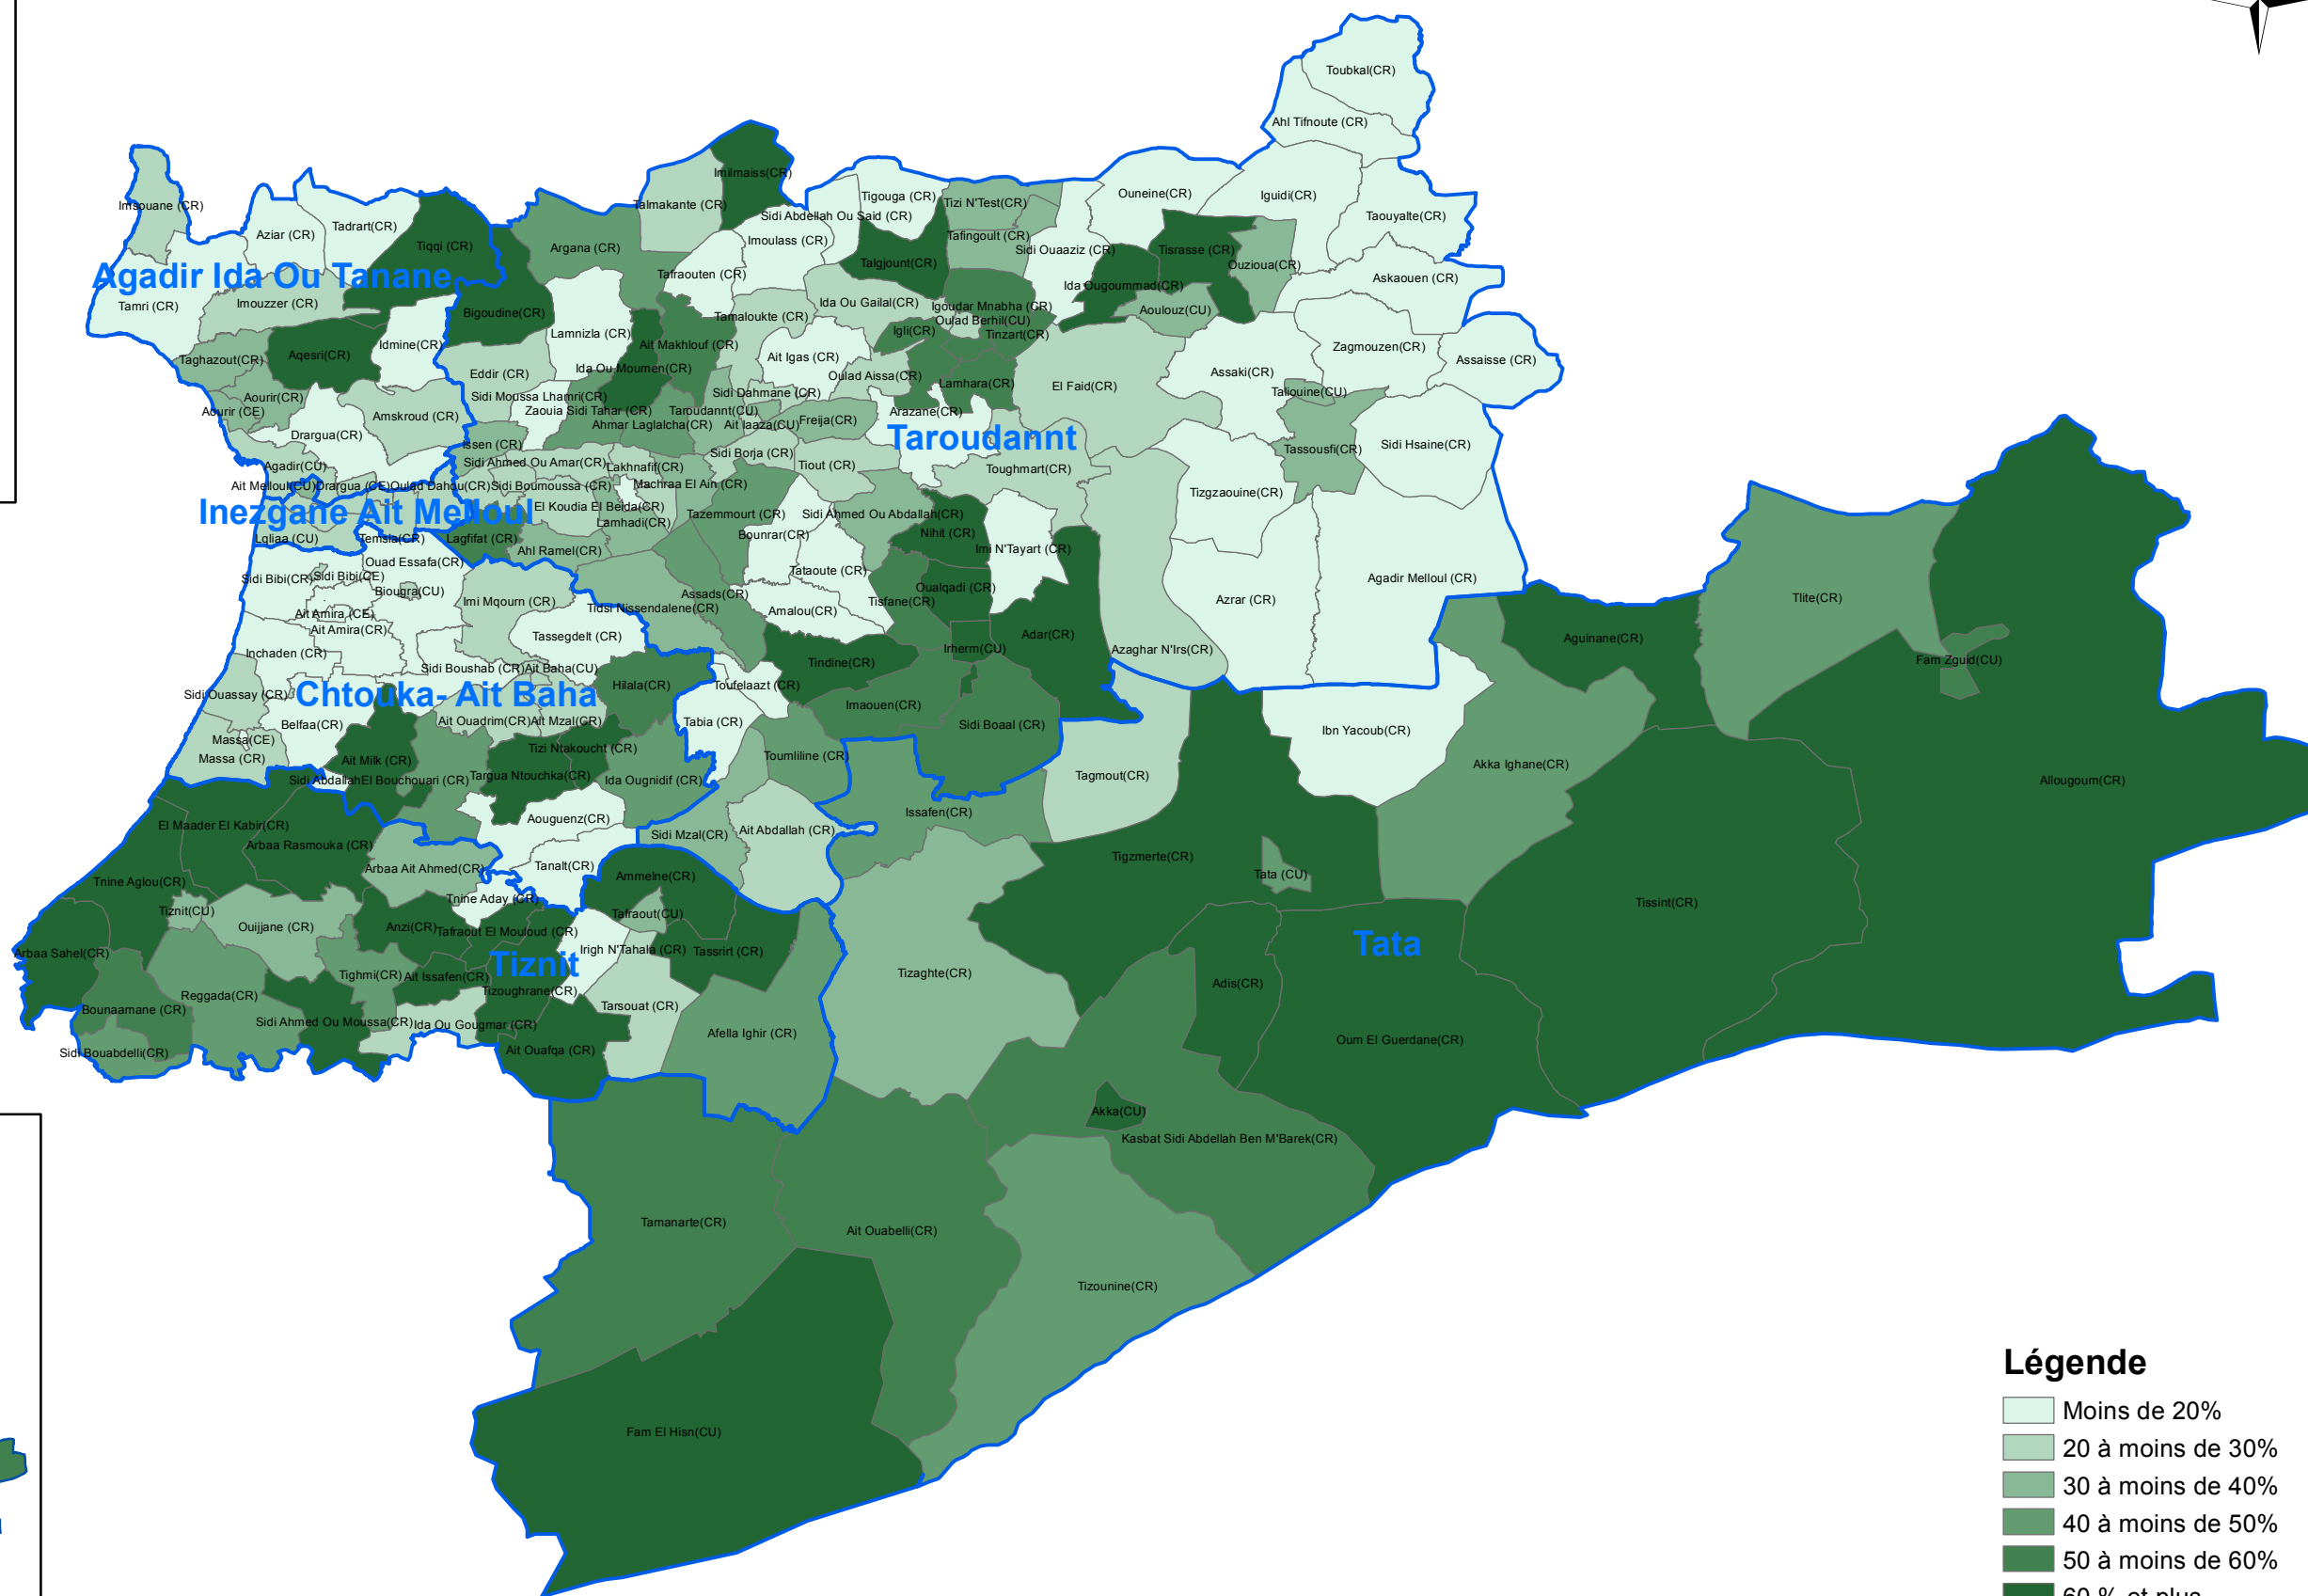

Taux de chômage des femmes par commune

Légende

- Moins de 20%
- 20 à moins de 30%
- 30 à moins de 40%
- 40 à moins de 50%
- 50 à moins de 60%
- 60 % et plus

CU : Commune Urbaine
 CR : Commune Rurale
 CE : Centre Urbain