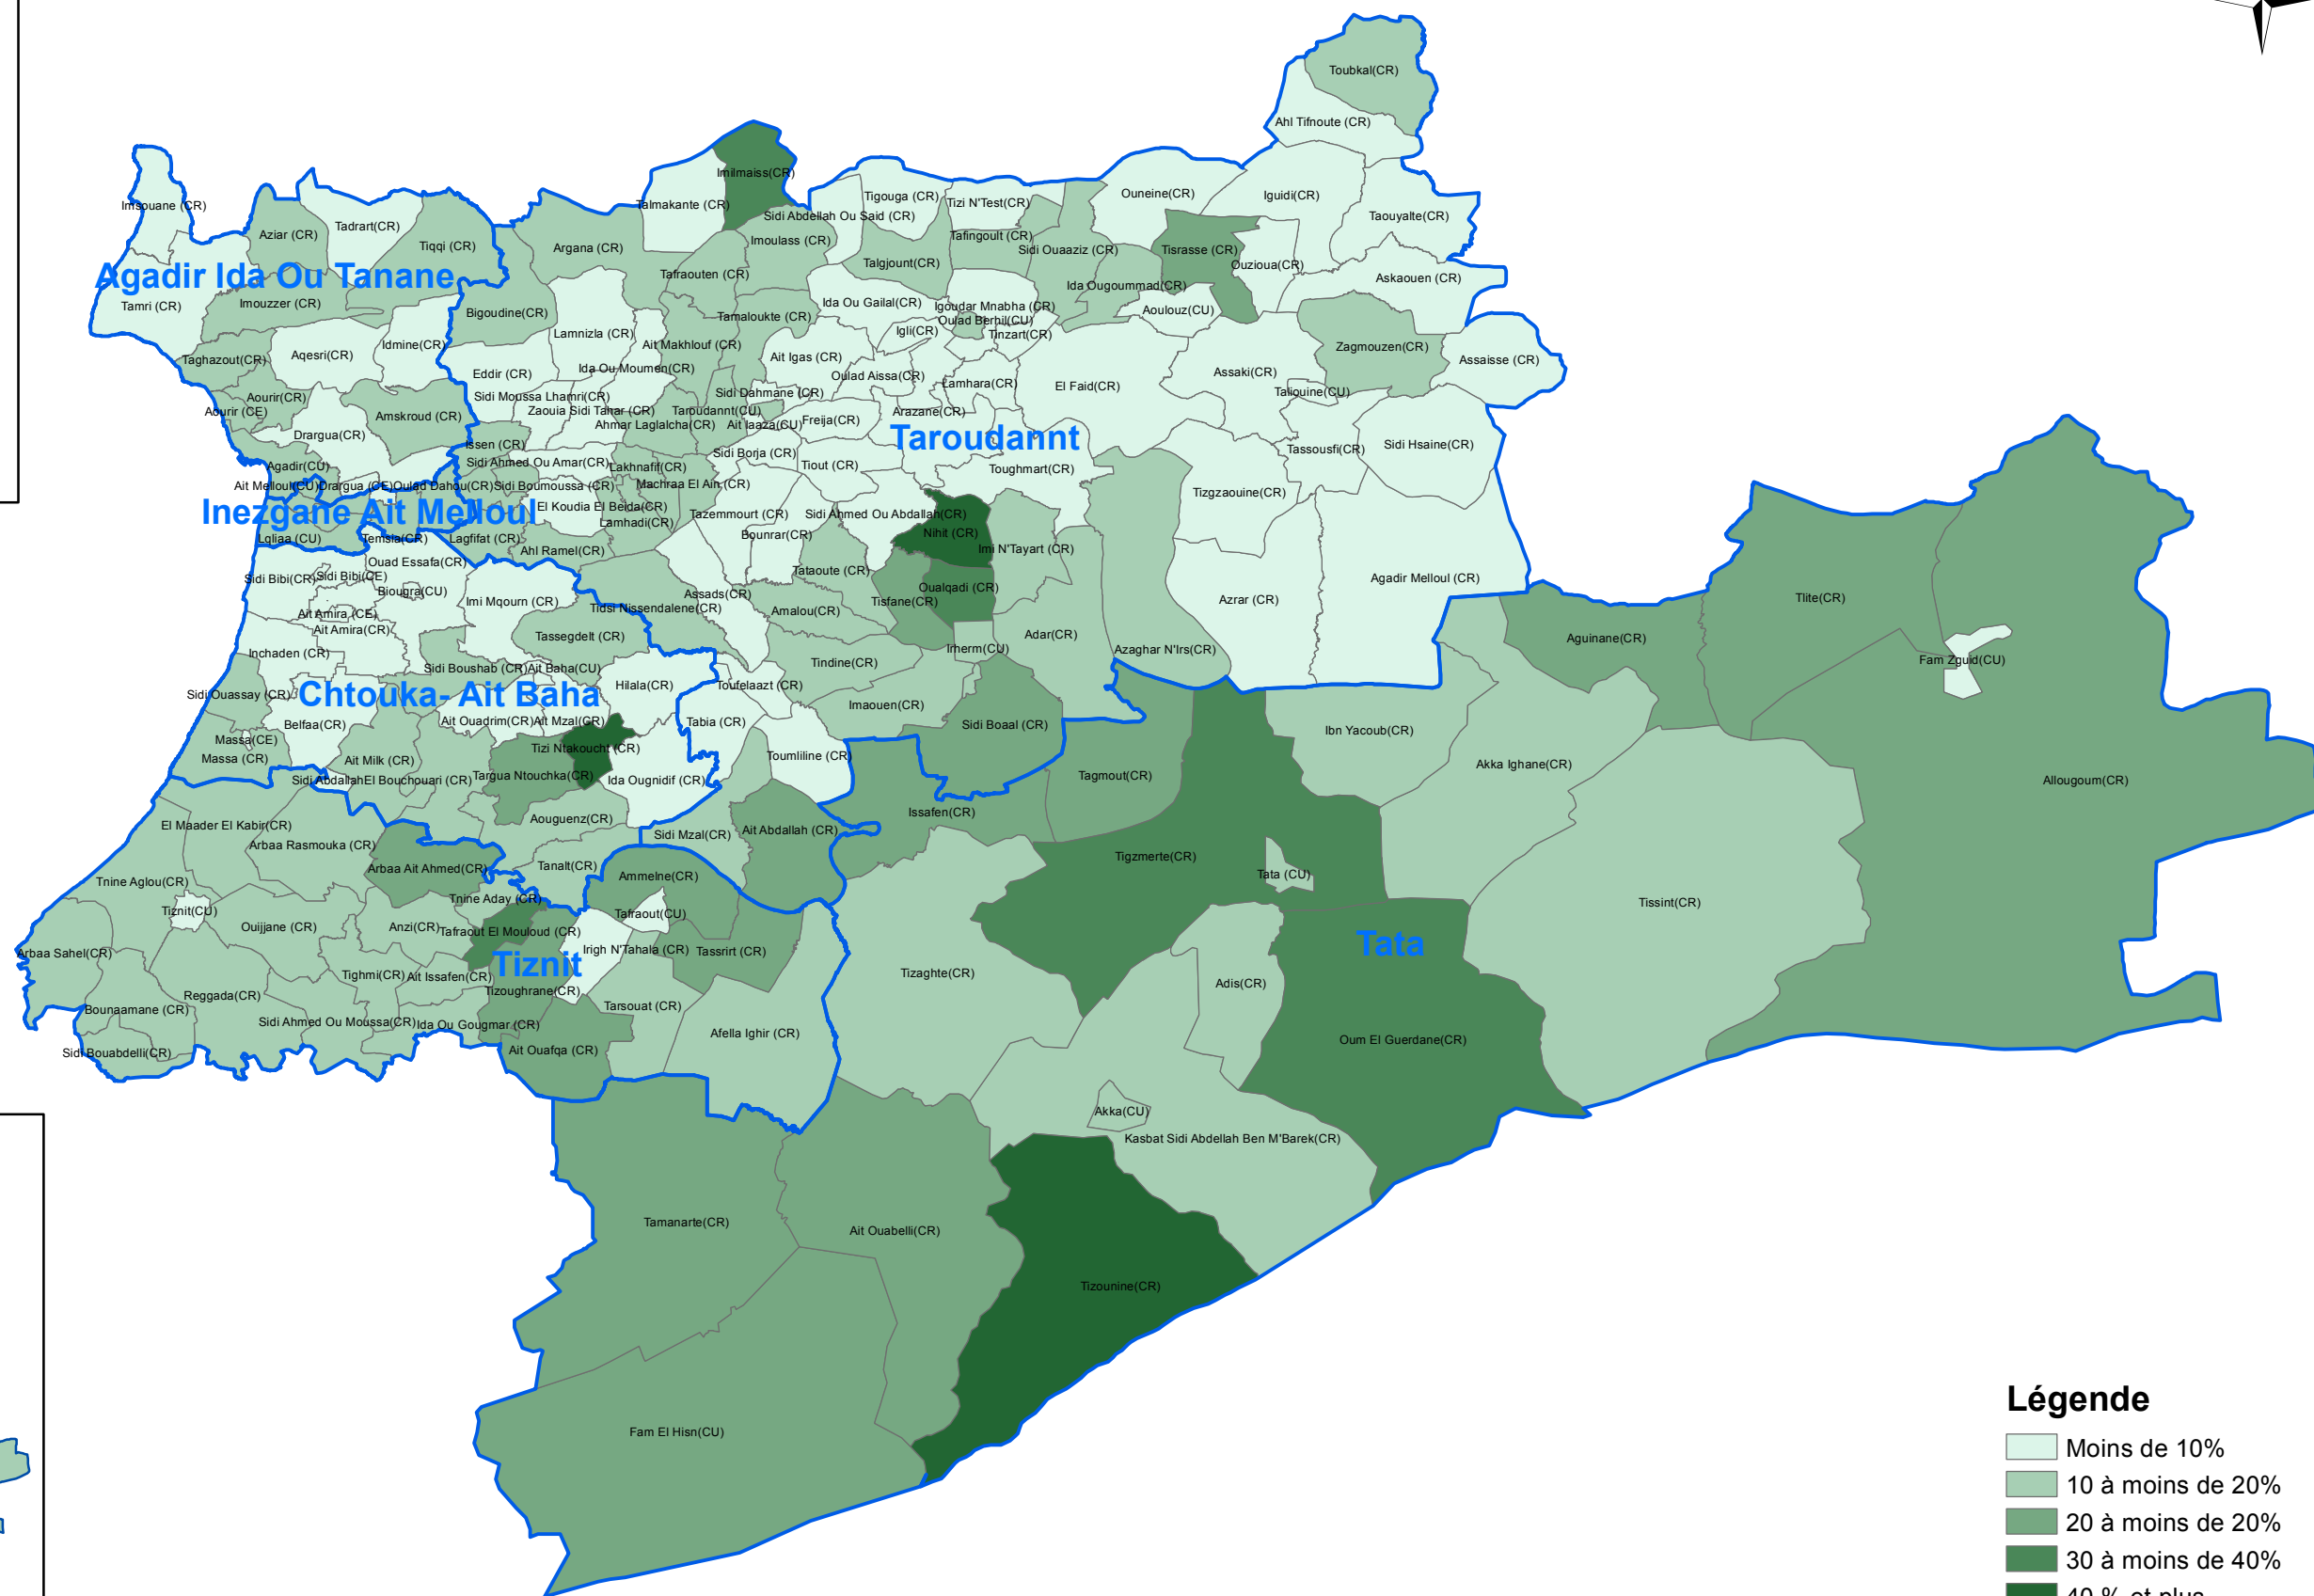

Taux de chômage des hommes par commune

Légende

- Moins de 10%
- 10 à moins de 20%
- 20 à moins de 30%
- 30 à moins de 40%
- 40 % et plus

CU : Commune Urbaine
 CR : Commune Rurale
 CE : Centre Urbain