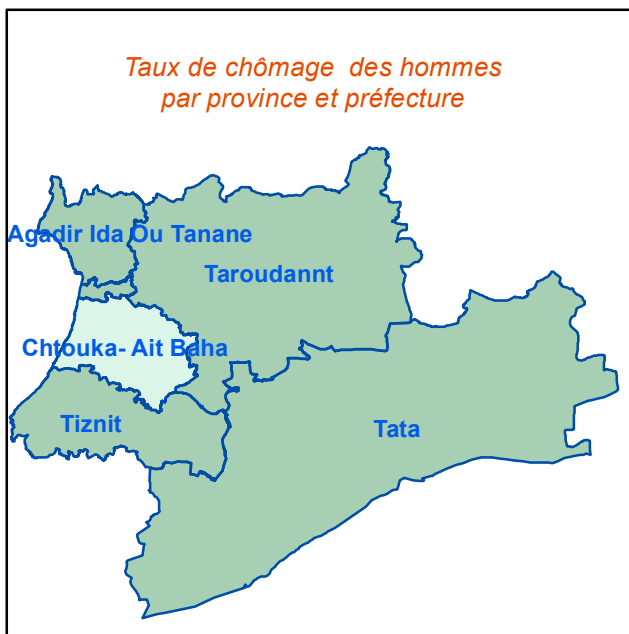

Taux de chômage des hommes par commune

Légende

- Moins de 10%
- 10 à moins de 20%
- 20 à moins de 30%
- 30 à moins de 40%
- 40 % et plus

CU : Commune Urbaine
 CR : Commune Rurale
 CE : Centre Urbain