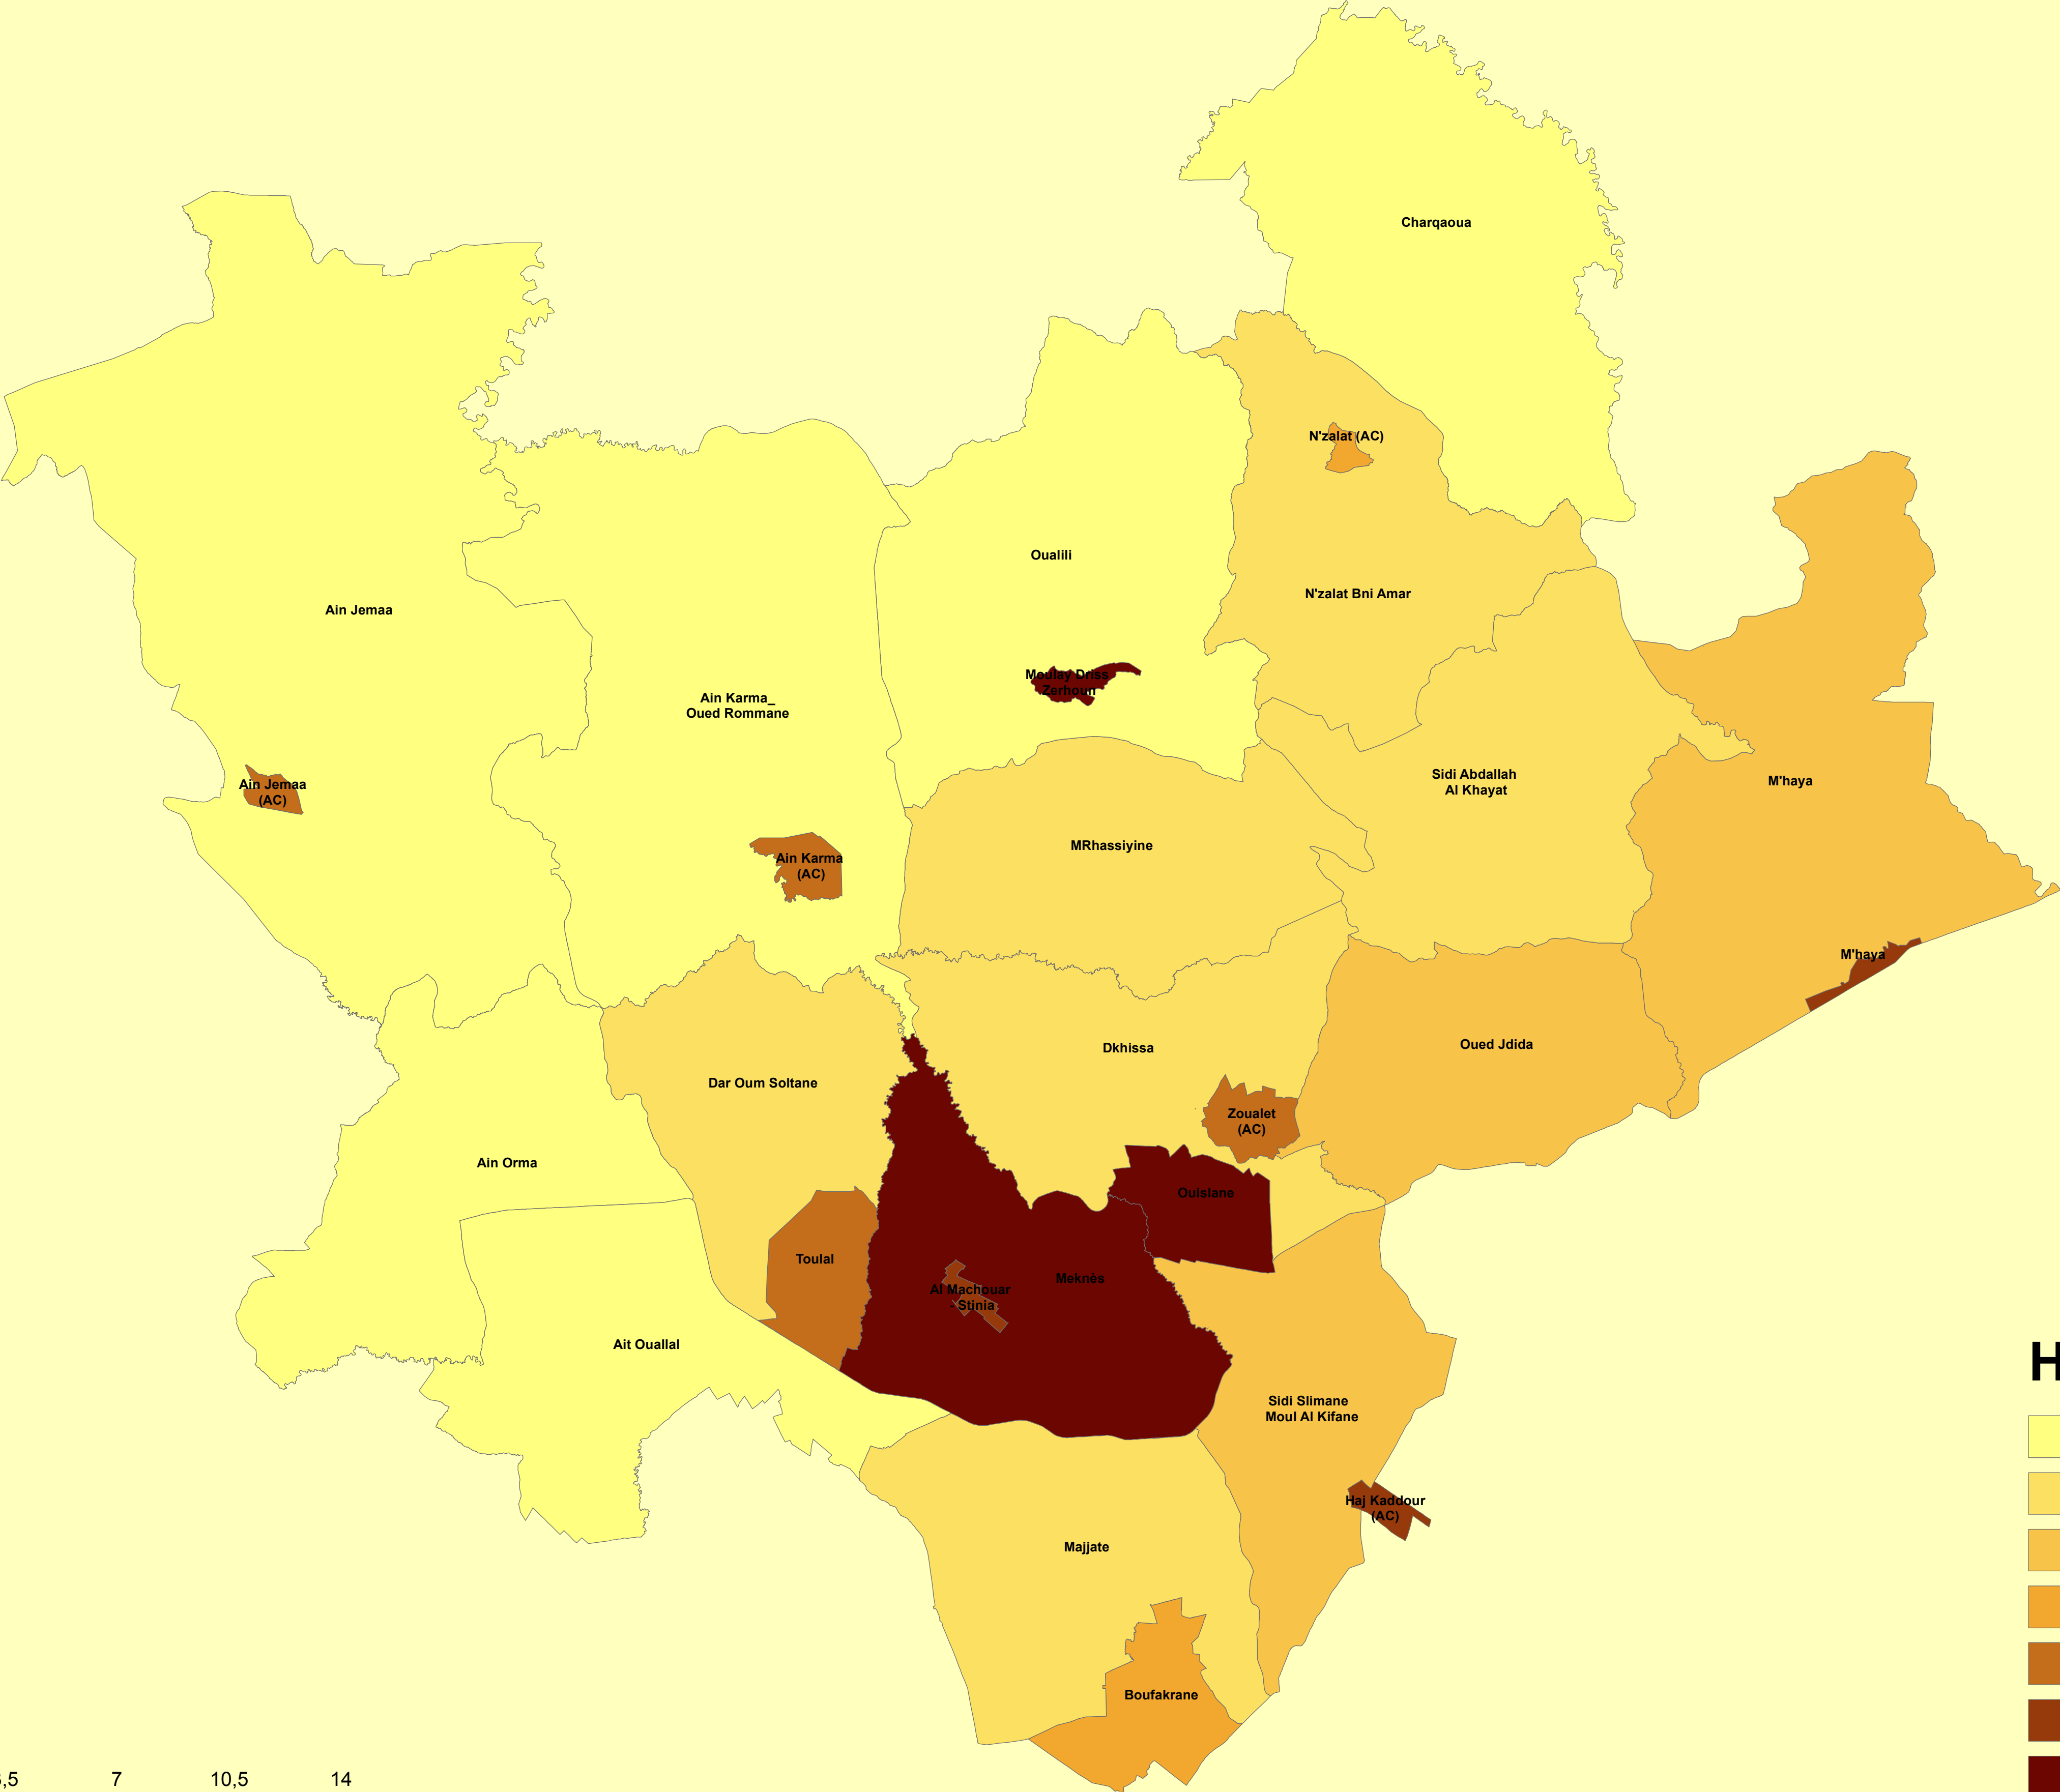

Densité de la Population

Habitant par km2

- moins de 50
- 51 - 100
- 101 - 200
- 201 - 1000
- 1001 - 2000
- 2001 - 4000
- 4001 - 6500

PREFECTURE DE MEKNES