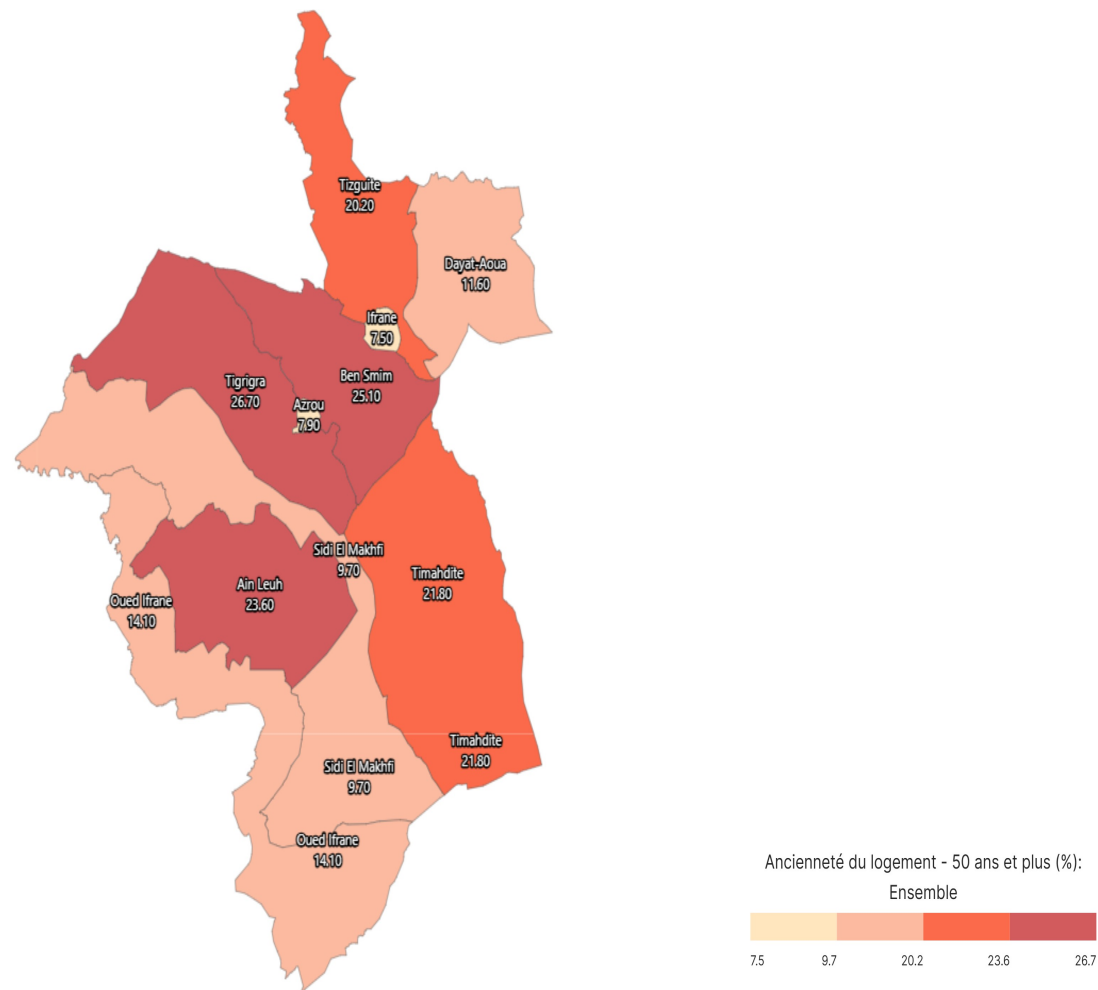

## Ancienneté du logement - 50 ans et plus (%): Ensemble

### Informations sur la carte

- Niveau géographique :
  - Royaume du Maroc
- Région :
  - Région Fès-Meknès
- Province :
  - Province Ifrane
- Indicateur :
  - Ancienneté du logement - 50 ans et plus (%): Ensemble
- Filtre sur les valeurs :
  - Les zones géographiques affichées sur la carte ont des valeurs de l'indicateur comprises entre 7 et 27.