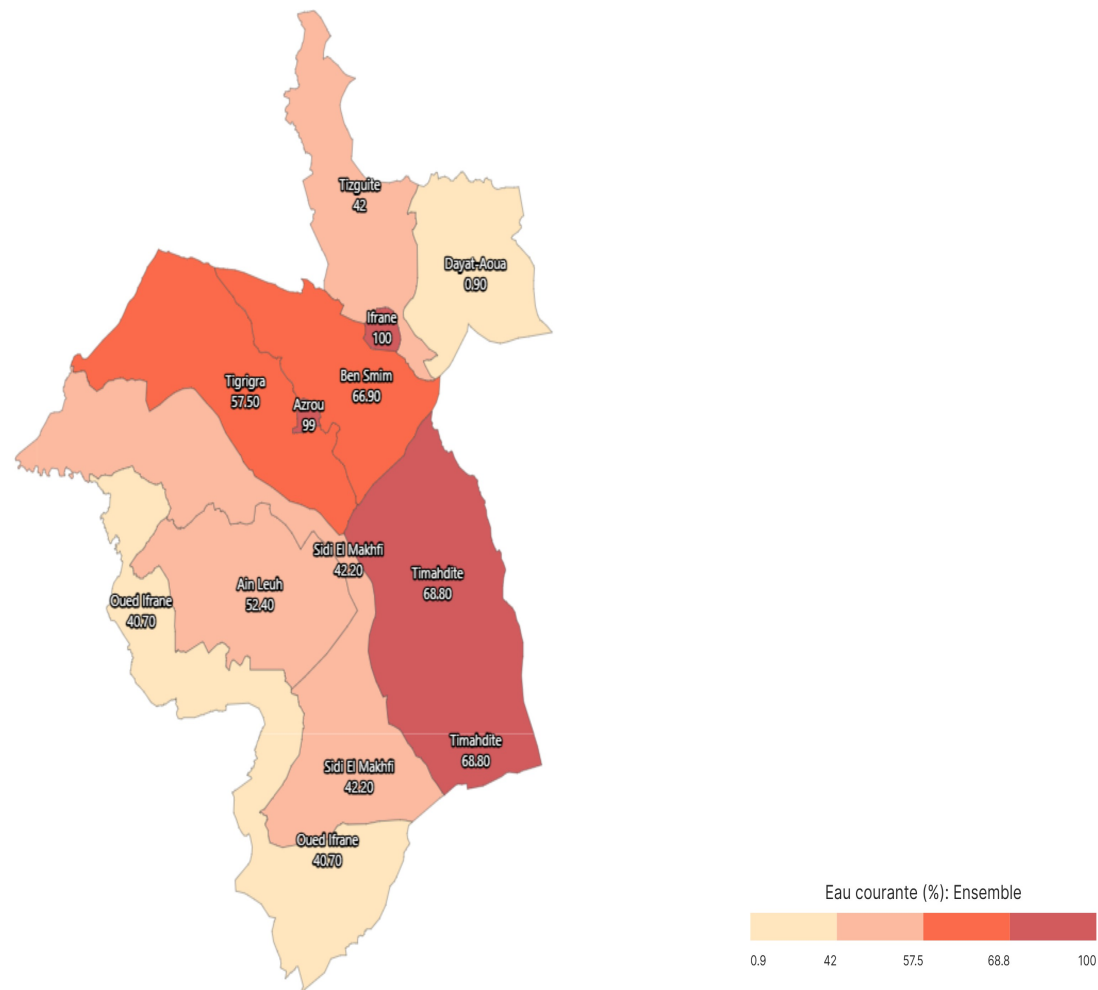

Eau courante (%): Ensemble

Informations sur la carte

- Niveau géographique :
 - Royaume du Maroc
- Région :
 - Région Fès-Meknès
- Province :
 - Province Ifrane
- Indicateur :
 - Eau courante (%): Ensemble
- Filtre sur les valeurs :
 - Les zones géographiques affichées sur la carte ont des valeurs de l'indicateur comprises entre 0 et 100.